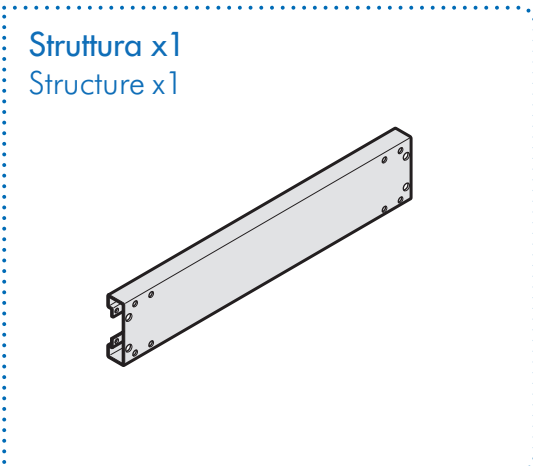

MONTAGGIO A PARETE WALL MOUNTING

A