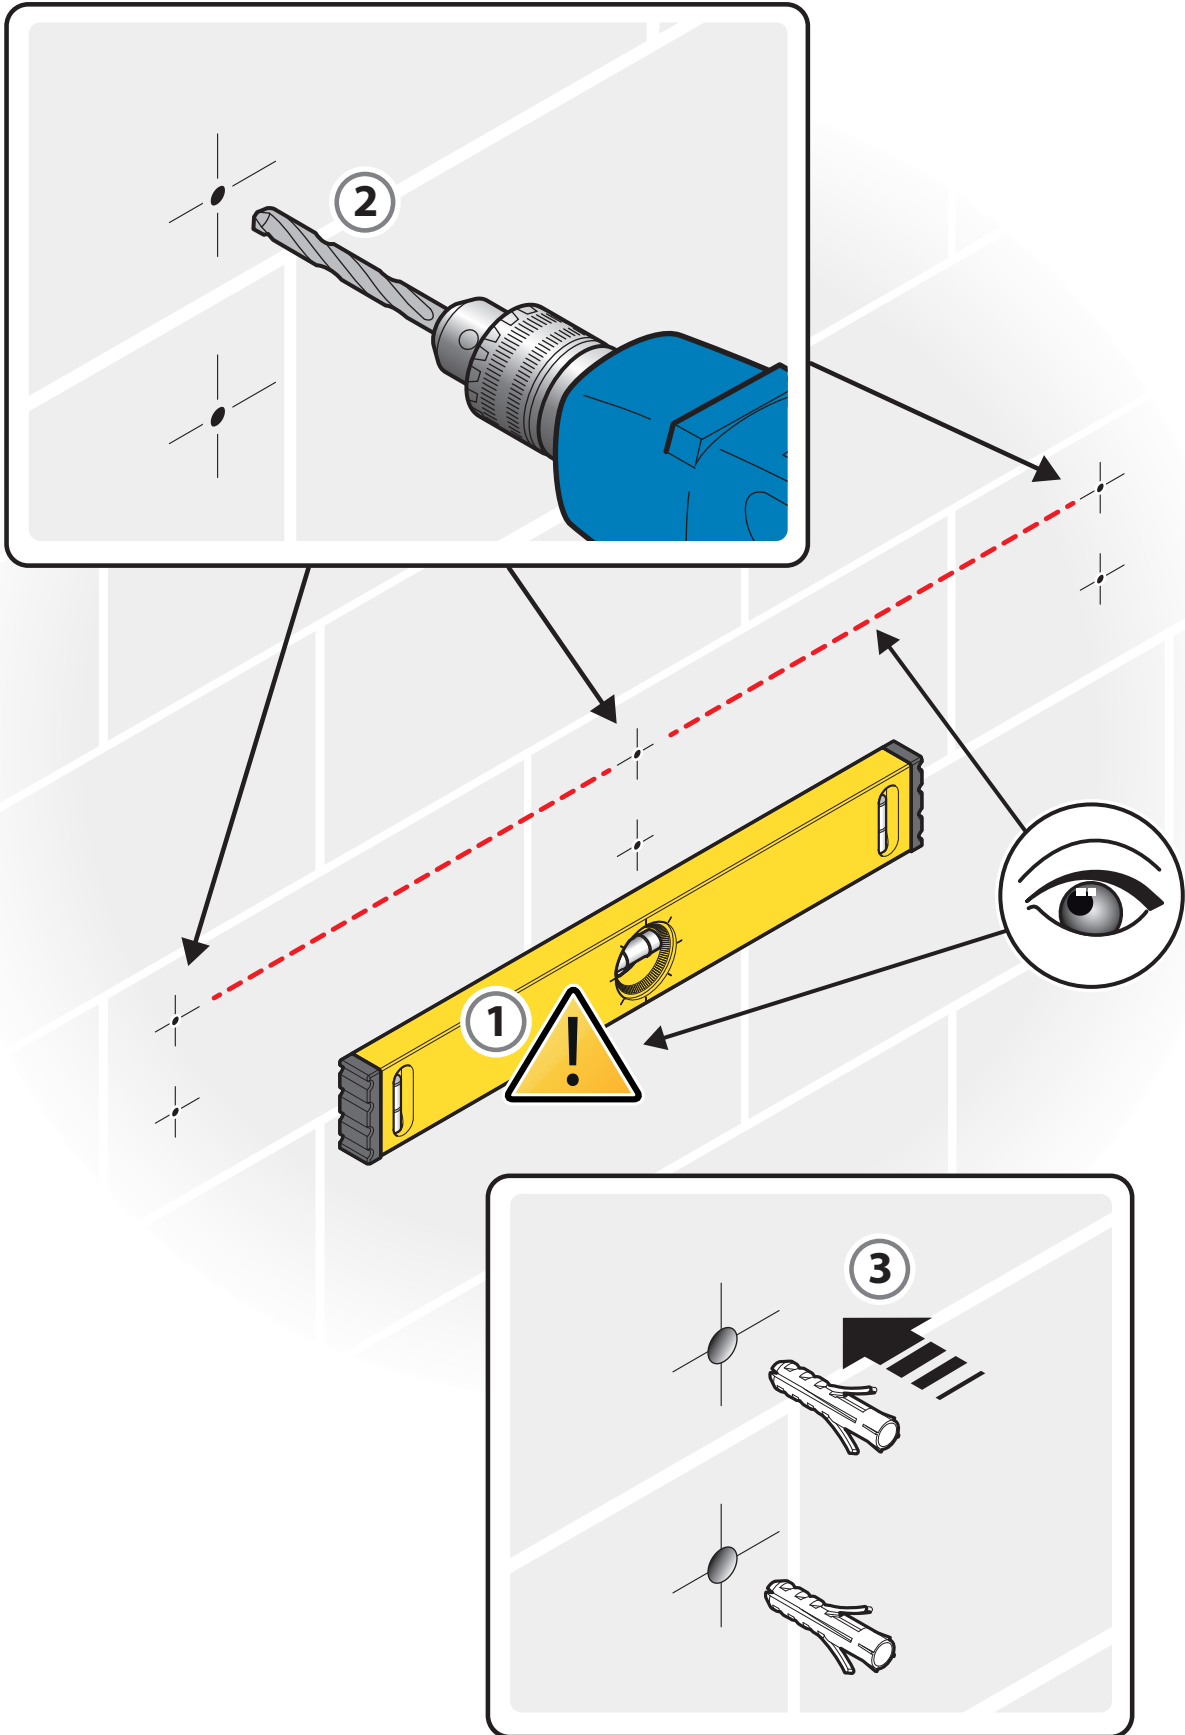

La scelta migliore per il tuo allevamento

www.italgabbie.com

ISTRUZIONE DI MONTAGGIO

MOUNTING INSTRUCTIONS

Mod.	L x P x H	Colore/ Color
ART.69 ORTENSIA	60x33x33	blu/bianco - bianco/verde acido - blue/white - white/green acid - green/black
ART.70 FIORDALISIO	45x33x33	blu/bianco - bianco/verde acido - blue/white - white/green acid - green/black
ART.71 STELLA ALPINA	60x42,5x39	blu/bianco - bianco/verde acido - blue/white - white/green acid - green/black
ART.72 GIACINTO	45x42,5x39	blu/bianco - bianco/verde acido - blue/white - white/green acid - green/black
ART.77 BOCCA DI LEONE	60x54,5x41	blu/bianco - bianco/verde acido - blue/white - white/green acid - green/black
ART.78 GERANIO	80x54,5x41	blu/bianco - bianco/verde acido - blue/white - white/green acid - green/black

MONTAGGIO A PARETE WALL MOUNTING

A

B

C

D

D

F

MONTAGGIO SU CARRELLO