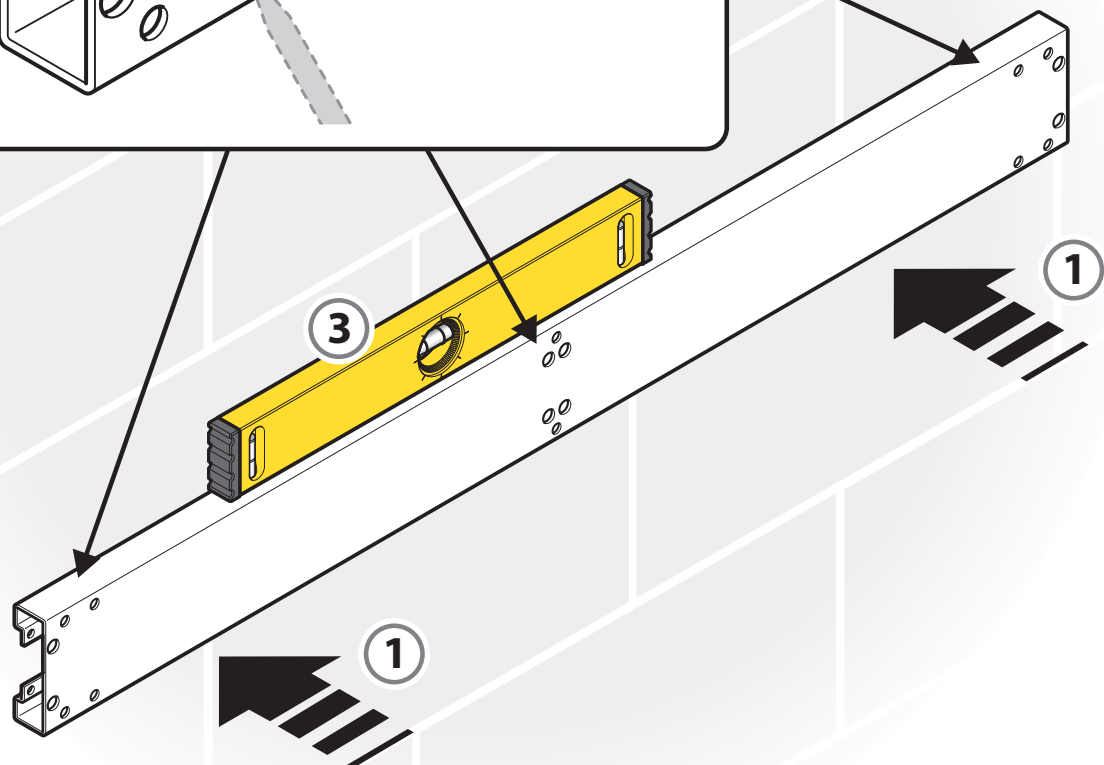

La scelta migliore per il tuo allevamento

www.italgabbie.com

ISTRUZIONE DI MONTAGGIO

MOUNTING INSTRUCTIONS

Mod.	L x P x H	Colore/ Color
ART.69 ORTENSIA	60x33x33	blu/bianco - bianco/verde acido - blue/white - white/green acid - green/black
ART.70 FIORDALISIO	45x33x33	blu/bianco - bianco/verde acido - blue/white - white/green acid - green/black
ART.71 STELLA ALPINA	60x42,5x39	blu/bianco - bianco/verde acido - blue/white - white/green acid - green/black
ART.72 GIACINTO	45x42,5x39	blu/bianco - bianco/verde acido - blue/white - white/green acid - green/black
ART.77 BOCCA DI LEONE	60x54,5x41	blu/bianco - bianco/verde acido - blue/white - white/green acid - green/black
ART.78 GERANIO	80x54,5x41	blu/bianco - bianco/verde acido - blue/white - white/green acid - green/black

MONTAGGIO A PARETE WALL MOUNTING

A

B

C

D

D

F

MONTAGGIO SU CARRELLO