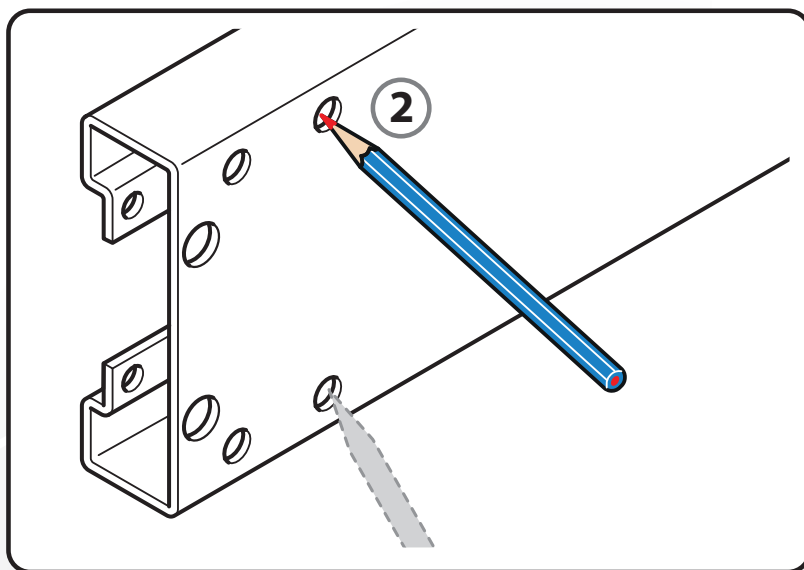

MONTAGGIO A PARETE WALL MOUNTING

A