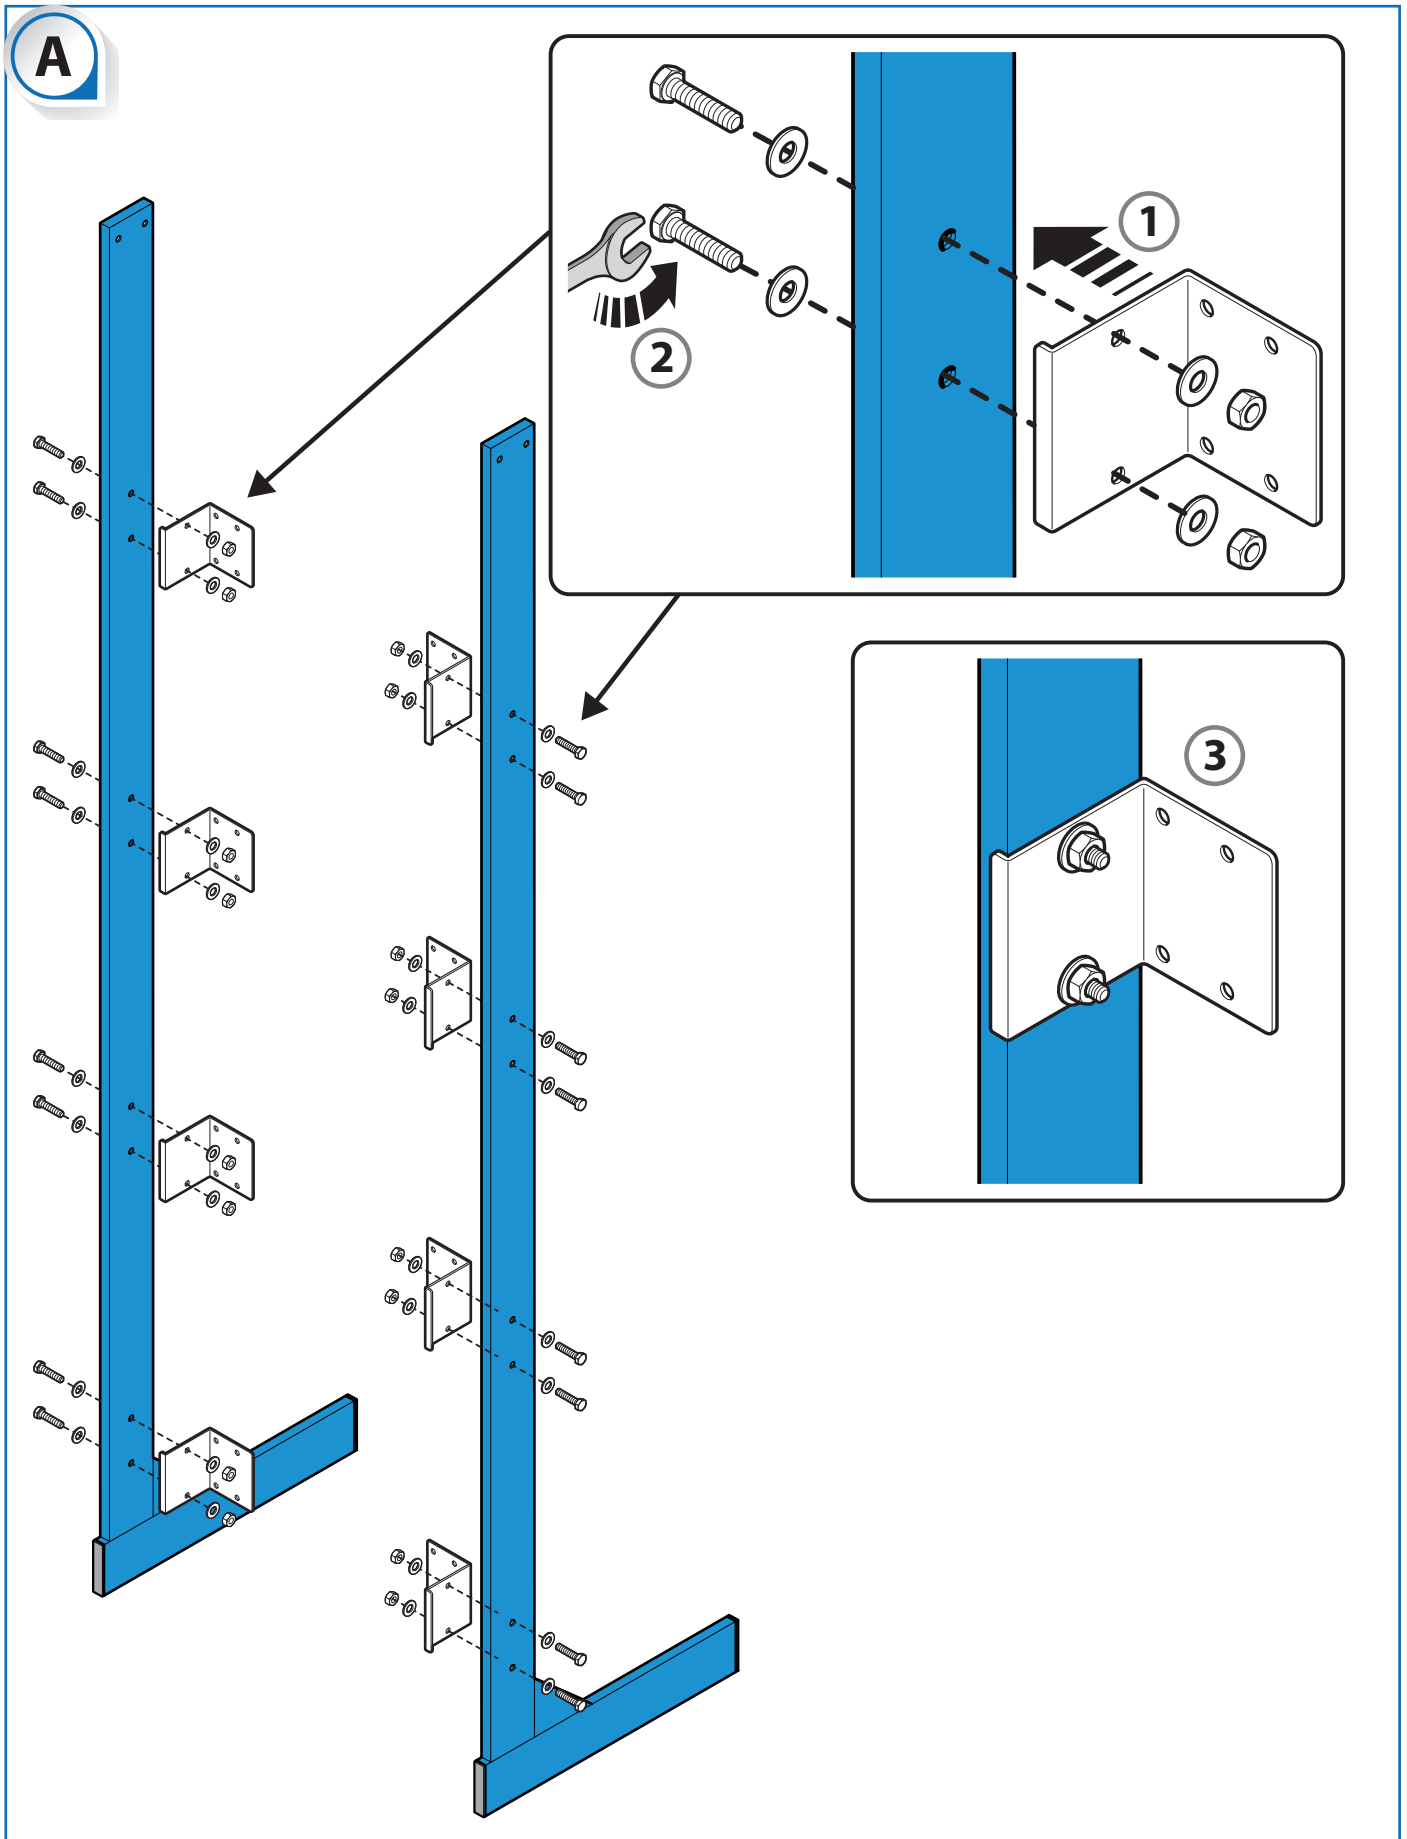

MONTAGGIO SU CARRELLO

TROLLEY MOUNTING