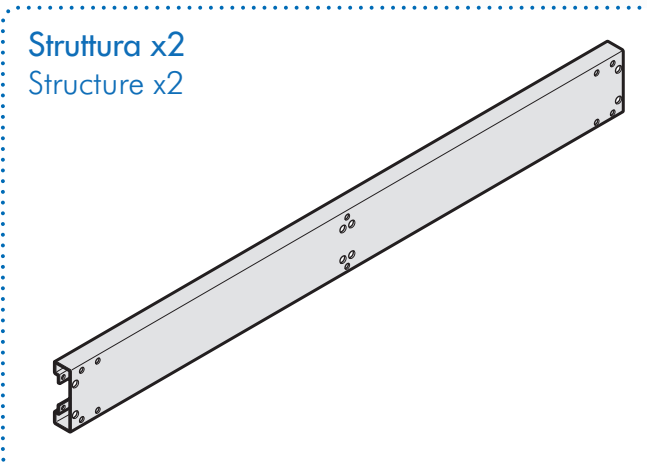

MONTAGGIO A PARETE WALL MOUNTING

A