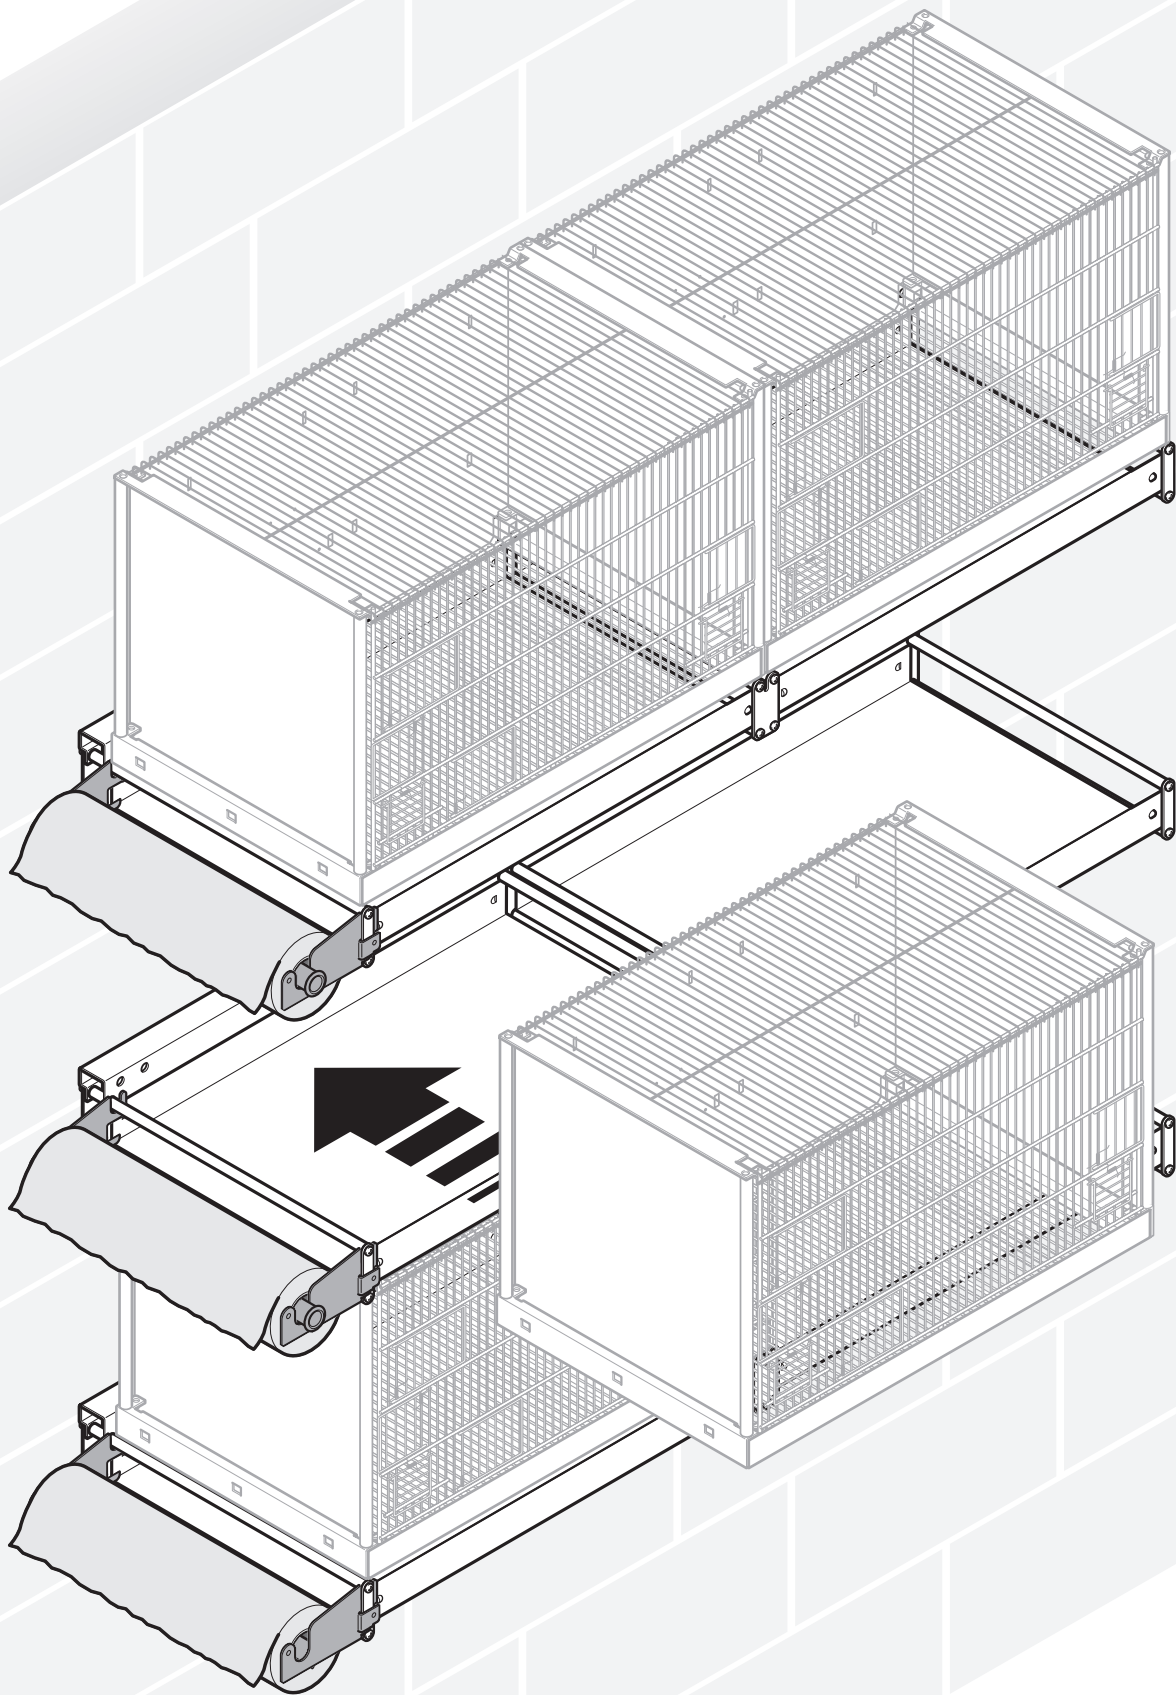

La scelta migliore per il tuo allevamento

www.italgabbie.com

ISTRUZIONE DI MONTAGGIO

MOUNTING INSTRUCTIONS

Mod.	L x P x H	Colore/ Color
ART.69 ORTENSIA	60x33x33	blu/bianco - bianco/verde acido - blue/white - white/green acid - green/black
ART.70 FIORDALISIO	45x33x33	blu/bianco - bianco/verde acido - blue/white - white/green acid - green/black
ART.71 STELLA ALPINA	60x42,5x39	blu/bianco - bianco/verde acido - blue/white - white/green acid - green/black
ART.72 GIACINTO	45x42,5x39	blu/bianco - bianco/verde acido - blue/white - white/green acid - green/black
ART.77 BOCCA DI LEONE	60x54,5x41	blu/bianco - bianco/verde acido - blue/white - white/green acid - green/black
ART.78 GERANIO	80x54,5x41	blu/bianco - bianco/verde acido - blue/white - white/green acid - green/black

MONTAGGIO A PARETE WALL MOUNTING

A

B

C

D

D

F

MONTAGGIO SU CARRELLO