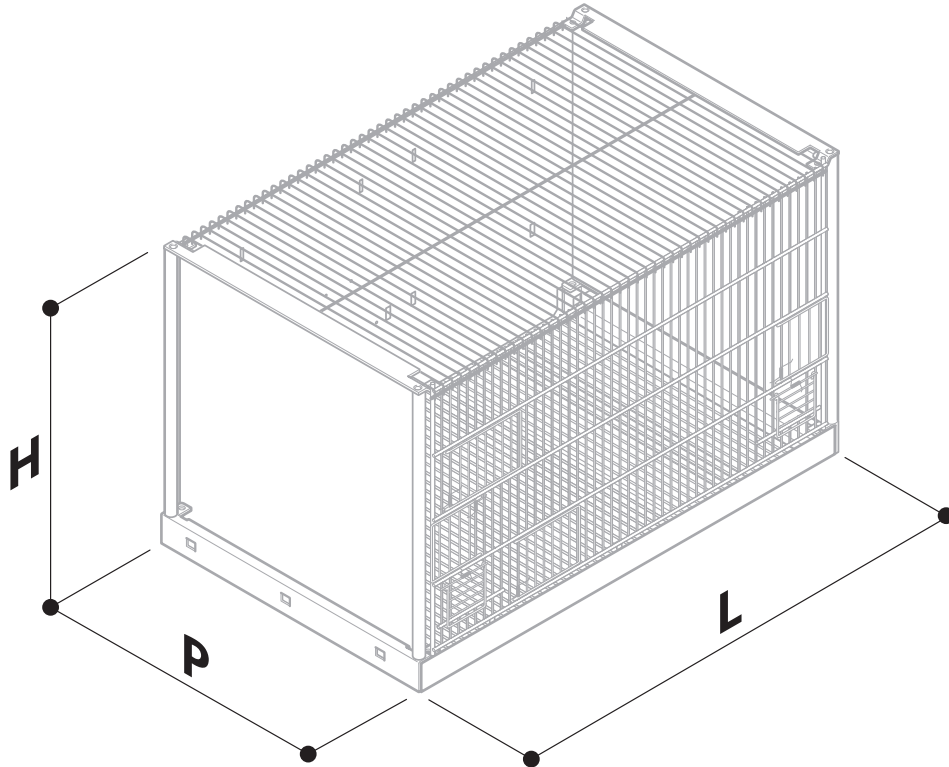

La scelta migliore per il tuo allevamento

www.italgabbie.com

ISTRUZIONE DI MONTAGGIO

MOUNTING INSTRUCTIONS

Mod.	L x P x H	Colore/ Color
ART.69 ORTENSIA	60x33x33	blu/bianco - bianco/verde acido - blue/white - white/green acid - green/black
ART.70 FIORDALISIO	45x33x33	blu/bianco - bianco/verde acido - blue/white - white/green acid - green/black
ART.71 STELLA ALPINA	60x42,5x39	blu/bianco - bianco/verde acido - blue/white - white/green acid - green/black
ART.72 GIACINTO	45x42,5x39	blu/bianco - bianco/verde acido - blue/white - white/green acid - green/black
ART.77 BOCCA DI LEONE	60x54,5x41	blu/bianco - bianco/verde acido - blue/white - white/green acid - green/black
ART.78 GERANIO	80x54,5x41	blu/bianco - bianco/verde acido - blue/white - white/green acid - green/black

MONTAGGIO A PARETE WALL MOUNTING

A

B

C

D

D

F

MONTAGGIO SU CARRELLO