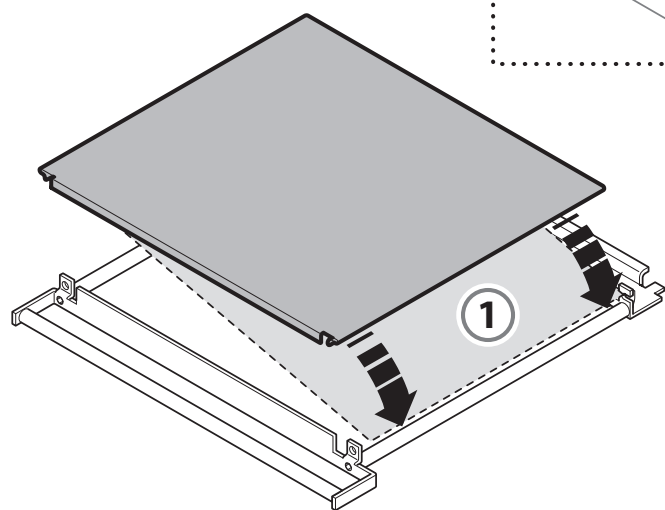

La scelta migliore per il tuo allevamento

www.italgabbie.com

ISTRUZIONE DI MONTAGGIO

MOUNTING INSTRUCTIONS

Mod.	L x P x H	Colore/ Color
Art. 64 Orchidea	60 x 38 x 43	blu/bianco - bianco/verde acido - <i>blue/white - white/green acid</i>
Art. 66 Girasole	45 x 38 x 43	blu/bianco - bianco/verde acido - <i>blue/white - white/green acid</i>
Art. 67 Viola	60 x 38 x 43	blu/bianco - bianco/verde acido - <i>blue/white - white/green acid</i>
Art. 68 Genziana	45 x 46.5 x 50	blu/bianco - bianco/verde acido - <i>blue/white - white/green acid</i>
Art. 73 Erica	120 x 38 x 43	blu/bianco - bianco/verde acido - <i>blue/white - white/green acid</i>
Art. 74 Angelica	90 x 38 x 43	blu/bianco - bianco/verde acido - <i>blue/white - white/green acid</i>
Art. 75 Lilla	120 x 46.50 x 50	blu/bianco - bianco/verde acido - <i>blue/white - white/green acid</i>
Art. 76 Calendula	90 x 46.5 x 50	blu/bianco - bianco/verde acido - <i>blue/white - white/green acid</i>
Art. 80 Iris	80 x 57.50 x 85	blu/bianco - bianco/verde acido - <i>blue/white - white/green acid</i>
Art. 82 Ginestra	60 x 57.50 x 52	blu/bianco - bianco/verde acido - <i>blue/white - white/green acid</i>
Art. 83 Azalea	80 x 57.50 x 52	blu/bianco - bianco/verde acido - <i>blue/white - white/green acid</i>
Art. 84 Mimosa	60 x 57.5 x 66	blu/bianco - bianco/verde acido - <i>blue/white - white/green acid</i>
Art. 85 Mughetto	120 x 57.5 x 52	blu/bianco - bianco/verde acido - <i>blue/white - white/green acid</i>
Art. 86 Calla	70 x 46.5 x 50	blu/bianco - bianco/verde acido - <i>blue/white - white/green acid</i>
Art. 88 Fior di lotto	120 x 38 x 43	blu/bianco - bianco/verde acido - <i>blue/white - white/green acid</i>
Art. 89 Edera	90 x 46.5 x 50	bianco-blu/Bianco-verde - <i>white-white/blue-green</i>
Art. 100 Ranuncolo	120 x 38 x 43	Zincata/Galvanized

A

SX

DX

B

C

D**E**

F**Gabbia con divisorio / Cage with partition**

G