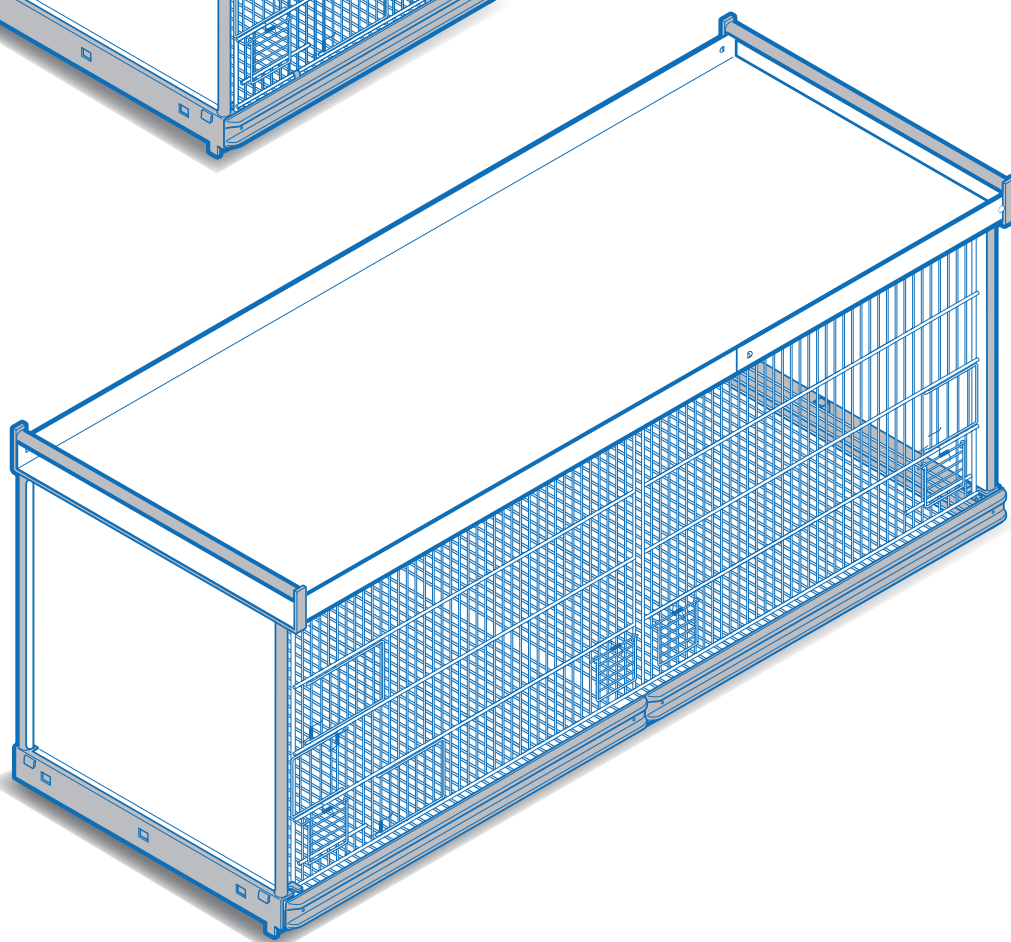

La scelta migliore per il tuo allevamento

www.italgabbie.com

ISTRUZIONE DI MONTAGGIO

MOUNTING INSTRUCTIONS

Mod.	L x P x H	Colore/ Color
Art. 64 Orchidea	60 x 38 x 43	blu/bianco - bianco/verde acido - <i>blue/white - white/green acid</i>
Art. 66 Girasole	45 x 38 x 43	blu/bianco - bianco/verde acido - <i>blue/white - white/green acid</i>
Art. 67 Viola	60 x 38 x 43	blu/bianco - bianco/verde acido - <i>blue/white - white/green acid</i>
Art. 68 Genziana	45 x 46.5 x 50	blu/bianco - bianco/verde acido - <i>blue/white - white/green acid</i>
Art. 73 Erica	120 x 38 x 43	blu/bianco - bianco/verde acido - <i>blue/white - white/green acid</i>
Art. 74 Angelica	90 x 38 x 43	blu/bianco - bianco/verde acido - <i>blue/white - white/green acid</i>
Art. 75 Lilla	120 x 46.50 x 50	blu/bianco - bianco/verde acido - <i>blue/white - white/green acid</i>
Art. 76 Calendula	90 x 46.5 x 50	blu/bianco - bianco/verde acido - <i>blue/white - white/green acid</i>
Art. 80 Iris	80 x 57.50 x 85	blu/bianco - bianco/verde acido - <i>blue/white - white/green acid</i>
Art. 82 Ginestra	60 x 57.50 x 52	blu/bianco - bianco/verde acido - <i>blue/white - white/green acid</i>
Art. 83 Azalea	80 x 57.50 x 52	blu/bianco - bianco/verde acido - <i>blue/white - white/green acid</i>
Art. 84 Mimosa	60 x 57.5 x 66	blu/bianco - bianco/verde acido - <i>blue/white - white/green acid</i>
Art. 85 Mughetto	120 x 57.5 x 52	blu/bianco - bianco/verde acido - <i>blue/white - white/green acid</i>
Art. 86 Calla	70 x 46.5 x 50	blu/bianco - bianco/verde acido - <i>blue/white - white/green acid</i>
Art. 88 Fior di lotto	120 x 38 x 43	blu/bianco - bianco/verde acido - <i>blue/white - white/green acid</i>
Art. 89 Edera	90 x 46.5 x 50	bianco-blu/Bianco-verde - <i>white-white/blue-green</i>
Art. 100 Ranuncolo	120 x 38 x 43	Zincata/Galvanized

A

SX

DX

B

C

D**E**

F**Gabbia con divisorio / Cage with partition**

G

Gabbia con divisorio / Cage with partition

H

Gabbia con divisorio / Cage with partition

G

K

L

M

N