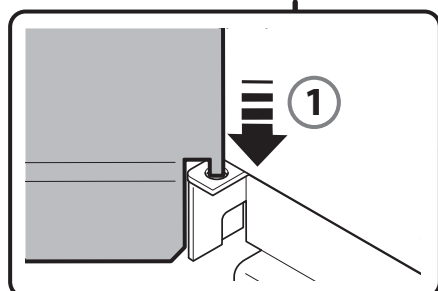

La scelta migliore per il tuo allevamento

www.italgabbie.com

ISTRUZIONE DI MONTAGGIO

MOUNTING INSTRUCTIONS

Mod.	L x P x H	Colore/ Color
Art. 64 Orchidea	60 x 38 x 43	blu/bianco - bianco/verde acido - <i>blue/white - white/green acid</i>
Art. 66 Girasole	45 x 38 x 43	blu/bianco - bianco/verde acido - <i>blue/white - white/green acid</i>
Art. 67 Viola	60 x 38 x 43	blu/bianco - bianco/verde acido - <i>blue/white - white/green acid</i>
Art. 68 Genziana	45 x 46.5 x 50	blu/bianco - bianco/verde acido - <i>blue/white - white/green acid</i>
Art. 73 Erica	120 x 38 x 43	blu/bianco - bianco/verde acido - <i>blue/white - white/green acid</i>
Art. 74 Angelica	90 x 38 x 43	blu/bianco - bianco/verde acido - <i>blue/white - white/green acid</i>
Art. 75 Lilla	120 x 46.50 x 50	blu/bianco - bianco/verde acido - <i>blue/white - white/green acid</i>
Art. 76 Calendula	90 x 46.5 x 50	blu/bianco - bianco/verde acido - <i>blue/white - white/green acid</i>
Art. 80 Iris	80 x 57.50 x 85	blu/bianco - bianco/verde acido - <i>blue/white - white/green acid</i>
Art. 82 Ginestra	60 x 57.50 x 52	blu/bianco - bianco/verde acido - <i>blue/white - white/green acid</i>
Art. 83 Azalea	80 x 57.50 x 52	blu/bianco - bianco/verde acido - <i>blue/white - white/green acid</i>
Art. 84 Mimosa	60 x 57.5 x 66	blu/bianco - bianco/verde acido - <i>blue/white - white/green acid</i>
Art. 85 Mughetto	120 x 57.5 x 52	blu/bianco - bianco/verde acido - <i>blue/white - white/green acid</i>
Art. 86 Calla	70 x 46.5 x 50	blu/bianco - bianco/verde acido - <i>blue/white - white/green acid</i>
Art. 88 Fior di lotto	120 x 38 x 43	blu/bianco - bianco/verde acido - <i>blue/white - white/green acid</i>
Art. 89 Edera	90 x 46.5 x 50	bianco-blu/Bianco-verde - <i>white-white/blue-green</i>
Art. 100 Ranuncolo	120 x 38 x 43	Zincata/Galvanized

A

SX

DX

B

C

D**E**

F**Gabbia con divisorio / Cage with partition**

G