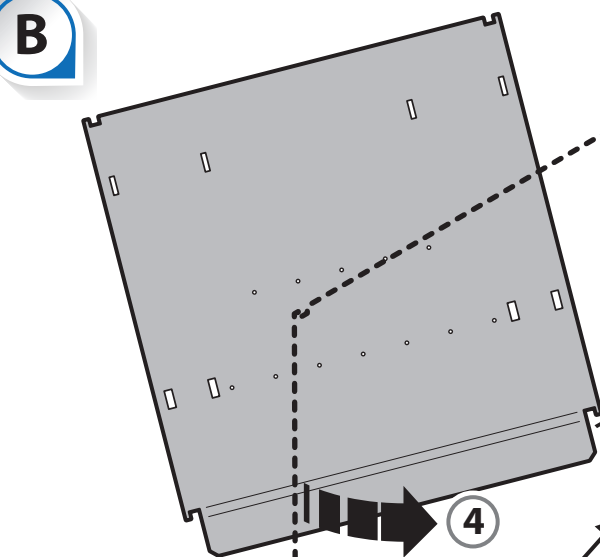

La scelta migliore per il tuo allevamento

www.italgabbie.com

ISTRUZIONE DI MONTAGGIO

MOUNTING INSTRUCTIONS

Mod.	L x P x H	Colore/ Color
Art. 64 Orchidea	60 x 38 x 43	blu/bianco - bianco/verde acido - <i>blue/white - white/green acid</i>
Art. 66 Girasole	45 x 38 x 43	blu/bianco - bianco/verde acido - <i>blue/white - white/green acid</i>
Art. 67 Viola	60 x 38 x 43	blu/bianco - bianco/verde acido - <i>blue/white - white/green acid</i>
Art. 68 Genziana	45 x 46.5 x 50	blu/bianco - bianco/verde acido - <i>blue/white - white/green acid</i>
Art. 73 Erica	120 x 38 x 43	blu/bianco - bianco/verde acido - <i>blue/white - white/green acid</i>
Art. 74 Angelica	90 x 38 x 43	blu/bianco - bianco/verde acido - <i>blue/white - white/green acid</i>
Art. 75 Lilla	120 x 46.50 x 50	blu/bianco - bianco/verde acido - <i>blue/white - white/green acid</i>
Art. 76 Calendula	90 x 46.5 x 50	blu/bianco - bianco/verde acido - <i>blue/white - white/green acid</i>
Art. 80 Iris	80 x 57.50 x 85	blu/bianco - bianco/verde acido - <i>blue/white - white/green acid</i>
Art. 82 Ginestra	60 x 57.50 x 52	blu/bianco - bianco/verde acido - <i>blue/white - white/green acid</i>
Art. 83 Azalea	80 x 57.50 x 52	blu/bianco - bianco/verde acido - <i>blue/white - white/green acid</i>
Art. 84 Mimosa	60 x 57.5 x 66	blu/bianco - bianco/verde acido - <i>blue/white - white/green acid</i>
Art. 85 Mughetto	120 x 57.5 x 52	blu/bianco - bianco/verde acido - <i>blue/white - white/green acid</i>
Art. 86 Calla	70 x 46.5 x 50	blu/bianco - bianco/verde acido - <i>blue/white - white/green acid</i>
Art. 88 Fior di lotto	120 x 38 x 43	blu/bianco - bianco/verde acido - <i>blue/white - white/green acid</i>
Art. 89 Edera	90 x 46.5 x 50	bianco-blu/Bianco-verde - <i>white-white/blue-green</i>
Art. 100 Ranuncolo	120 x 38 x 43	Zincata/Galvanized

A

SX

DX

B

C

D**E**

F**Gabbia con divisorio / Cage with partition**

G

Gabbia con divisorio / Cage with partition

H

Gabbia con divisorio / Cage with partition

G

K

L

M

N