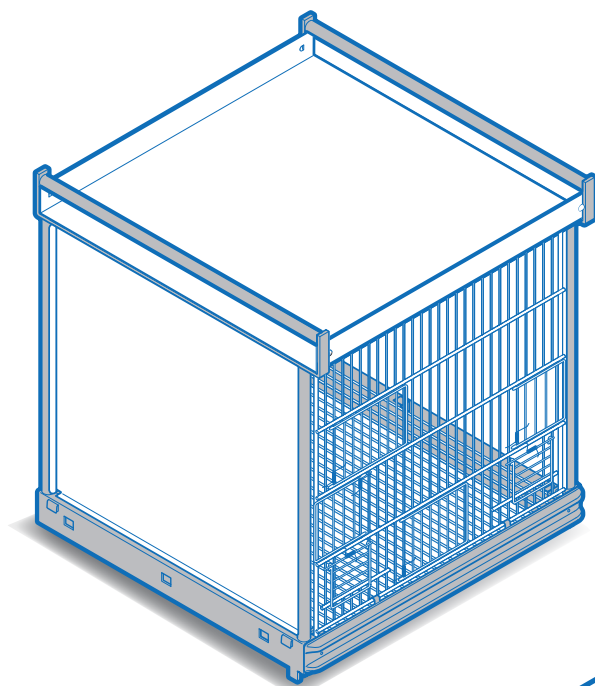

La scelta migliore per il tuo allevamento

www.italgabbie.com

ISTRUZIONE DI MONTAGGIO

MOUNTING INSTRUCTIONS

Mod.	L x P x H	Colore/ Color
Art. 64 Orchidea	60 x 38 x 43	blu/bianco - bianco/verde acido - <i>blue/white - white/green acid</i>
Art. 66 Girasole	45 x 38 x 43	blu/bianco - bianco/verde acido - <i>blue/white - white/green acid</i>
Art. 67 Viola	60 x 38 x 43	blu/bianco - bianco/verde acido - <i>blue/white - white/green acid</i>
Art. 68 Genziana	45 x 46.5 x 50	blu/bianco - bianco/verde acido - <i>blue/white - white/green acid</i>
Art. 73 Erica	120 x 38 x 43	blu/bianco - bianco/verde acido - <i>blue/white - white/green acid</i>
Art. 74 Angelica	90 x 38 x 43	blu/bianco - bianco/verde acido - <i>blue/white - white/green acid</i>
Art. 75 Lilla	120 x 46.50 x 50	blu/bianco - bianco/verde acido - <i>blue/white - white/green acid</i>
Art. 76 Calendula	90 x 46.5 x 50	blu/bianco - bianco/verde acido - <i>blue/white - white/green acid</i>
Art. 80 Iris	80 x 57.50 x 85	blu/bianco - bianco/verde acido - <i>blue/white - white/green acid</i>
Art. 82 Ginestra	60 x 57.50 x 52	blu/bianco - bianco/verde acido - <i>blue/white - white/green acid</i>
Art. 83 Azalea	80 x 57.50 x 52	blu/bianco - bianco/verde acido - <i>blue/white - white/green acid</i>
Art. 84 Mimosa	60 x 57.5 x 66	blu/bianco - bianco/verde acido - <i>blue/white - white/green acid</i>
Art. 85 Mughetto	120 x 57.5 x 52	blu/bianco - bianco/verde acido - <i>blue/white - white/green acid</i>
Art. 86 Calla	70 x 46.5 x 50	blu/bianco - bianco/verde acido - <i>blue/white - white/green acid</i>
Art. 88 Fior di lotto	120 x 38 x 43	blu/bianco - bianco/verde acido - <i>blue/white - white/green acid</i>
Art. 89 Edera	90 x 46.5 x 50	bianco-blu/Bianco-verde - <i>white-white/blue-green</i>
Art. 100 Ranuncolo	120 x 38 x 43	Zincata/Galvanized

A

SX

DX

B

C

D**E**

F**Gabbia con divisorio / Cage with partition**

G

Gabbia con divisorio / Cage with partition

H

Gabbia con divisorio / Cage with partition

G

K

L

M

N