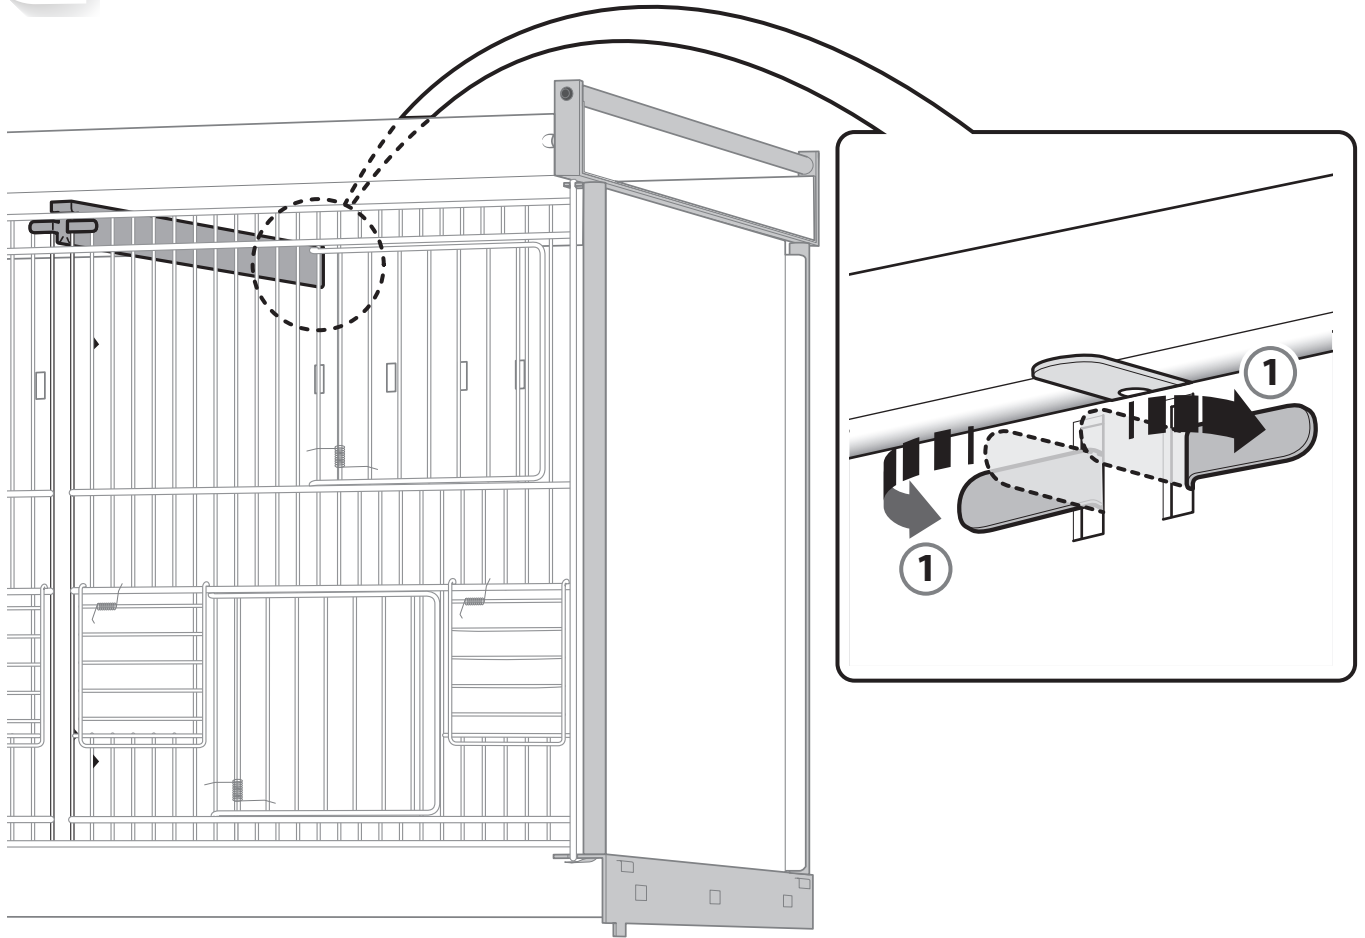

La scelta migliore per il tuo allevamento

www.italgabbie.com

ISTRUZIONE DI MONTAGGIO

MOUNTING INSTRUCTIONS

Mod.	L x P x H	Colore/ Color
Art. 64 Orchidea	60 x 38 x 43	blu/bianco - bianco/verde acido - <i>blue/white - white/green acid</i>
Art. 66 Girasole	45 x 38 x 43	blu/bianco - bianco/verde acido - <i>blue/white - white/green acid</i>
Art. 67 Viola	60 x 38 x 43	blu/bianco - bianco/verde acido - <i>blue/white - white/green acid</i>
Art. 68 Genziana	45 x 46.5 x 50	blu/bianco - bianco/verde acido - <i>blue/white - white/green acid</i>
Art. 73 Erica	120 x 38 x 43	blu/bianco - bianco/verde acido - <i>blue/white - white/green acid</i>
Art. 74 Angelica	90 x 38 x 43	blu/bianco - bianco/verde acido - <i>blue/white - white/green acid</i>
Art. 75 Lilla	120 x 46.50 x 50	blu/bianco - bianco/verde acido - <i>blue/white - white/green acid</i>
Art. 76 Calendula	90 x 46.5 x 50	blu/bianco - bianco/verde acido - <i>blue/white - white/green acid</i>
Art. 80 Iris	80 x 57.50 x 85	blu/bianco - bianco/verde acido - <i>blue/white - white/green acid</i>
Art. 82 Ginestra	60 x 57.50 x 52	blu/bianco - bianco/verde acido - <i>blue/white - white/green acid</i>
Art. 83 Azalea	80 x 57.50 x 52	blu/bianco - bianco/verde acido - <i>blue/white - white/green acid</i>
Art. 84 Mimosa	60 x 57.5 x 66	blu/bianco - bianco/verde acido - <i>blue/white - white/green acid</i>
Art. 85 Mughetto	120 x 57.5 x 52	blu/bianco - bianco/verde acido - <i>blue/white - white/green acid</i>
Art. 86 Calla	70 x 46.5 x 50	blu/bianco - bianco/verde acido - <i>blue/white - white/green acid</i>
Art. 88 Fior di lotto	120 x 38 x 43	blu/bianco - bianco/verde acido - <i>blue/white - white/green acid</i>
Art. 89 Edera	90 x 46.5 x 50	bianco-blu/Bianco-verde - <i>white-white/blue-green</i>
Art. 100 Ranuncolo	120 x 38 x 43	Zincata/Galvanized

A

SX

DX

B

C

D**E**

F**Gabbia con divisorio / Cage with partition**

G

Gabbia con divisorio / Cage with partition

H

Gabbia con divisorio / Cage with partition

G

K

L

M

N