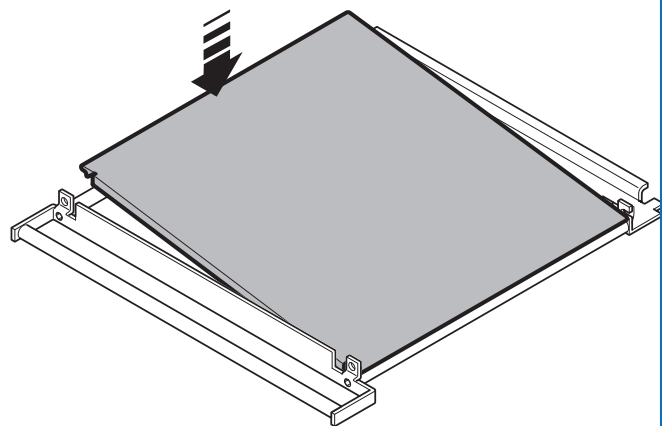

La scelta migliore per il tuo allevamento

www.italgabbie.com

ISTRUZIONE DI MONTAGGIO

MOUNTING INSTRUCTIONS

Mod.	L x P x H	Colore/ Color
Art. 64 Orchidea	60 x 38 x 43	blu/bianco - bianco/verde acido - <i>blue/white - white/green acid</i>
Art. 66 Girasole	45 x 38 x 43	blu/bianco - bianco/verde acido - <i>blue/white - white/green acid</i>
Art. 67 Viola	60 x 38 x 43	blu/bianco - bianco/verde acido - <i>blue/white - white/green acid</i>
Art. 68 Genziana	45 x 46.5 x 50	blu/bianco - bianco/verde acido - <i>blue/white - white/green acid</i>
Art. 73 Erica	120 x 38 x 43	blu/bianco - bianco/verde acido - <i>blue/white - white/green acid</i>
Art. 74 Angelica	90 x 38 x 43	blu/bianco - bianco/verde acido - <i>blue/white - white/green acid</i>
Art. 75 Lilla	120 x 46.50 x 50	blu/bianco - bianco/verde acido - <i>blue/white - white/green acid</i>
Art. 76 Calendula	90 x 46.5 x 50	blu/bianco - bianco/verde acido - <i>blue/white - white/green acid</i>
Art. 80 Iris	80 x 57.50 x 85	blu/bianco - bianco/verde acido - <i>blue/white - white/green acid</i>
Art. 82 Ginestra	60 x 57.50 x 52	blu/bianco - bianco/verde acido - <i>blue/white - white/green acid</i>
Art. 83 Azalea	80 x 57.50 x 52	blu/bianco - bianco/verde acido - <i>blue/white - white/green acid</i>
Art. 84 Mimosa	60 x 57.5 x 66	blu/bianco - bianco/verde acido - <i>blue/white - white/green acid</i>
Art. 85 Mughetto	120 x 57.5 x 52	blu/bianco - bianco/verde acido - <i>blue/white - white/green acid</i>
Art. 86 Calla	70 x 46.5 x 50	blu/bianco - bianco/verde acido - <i>blue/white - white/green acid</i>
Art. 88 Fior di lotto	120 x 38 x 43	blu/bianco - bianco/verde acido - <i>blue/white - white/green acid</i>
Art. 89 Edera	90 x 46.5 x 50	bianco-blu/Bianco-verde - <i>white-white/blue-green</i>
Art. 100 Ranuncolo	120 x 38 x 43	Zincata/Galvanized

A

SX

DX

B

C

D**E**

F**Gabbia con divisorio / Cage with partition**

G