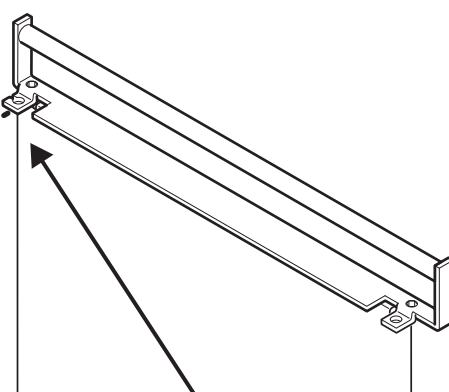

La scelta migliore per il tuo allevamento

www.italgabbie.com

ISTRUZIONE DI MONTAGGIO

MOUNTING INSTRUCTIONS

Mod.	L x P x H	Colore/ Color
Art. 64 Orchidea	60 x 38 x 43	blu/bianco - bianco/verde acido - <i>blue/white - white/green acid</i>
Art. 66 Girasole	45 x 38 x 43	blu/bianco - bianco/verde acido - <i>blue/white - white/green acid</i>
Art. 67 Viola	60 x 38 x 43	blu/bianco - bianco/verde acido - <i>blue/white - white/green acid</i>
Art. 68 Genziana	45 x 46.5 x 50	blu/bianco - bianco/verde acido - <i>blue/white - white/green acid</i>
Art. 73 Erica	120 x 38 x 43	blu/bianco - bianco/verde acido - <i>blue/white - white/green acid</i>
Art. 74 Angelica	90 x 38 x 43	blu/bianco - bianco/verde acido - <i>blue/white - white/green acid</i>
Art. 75 Lilla	120 x 46.50 x 50	blu/bianco - bianco/verde acido - <i>blue/white - white/green acid</i>
Art. 76 Calendula	90 x 46.5 x 50	blu/bianco - bianco/verde acido - <i>blue/white - white/green acid</i>
Art. 80 Iris	80 x 57.50 x 85	blu/bianco - bianco/verde acido - <i>blue/white - white/green acid</i>
Art. 82 Ginestra	60 x 57.50 x 52	blu/bianco - bianco/verde acido - <i>blue/white - white/green acid</i>
Art. 83 Azalea	80 x 57.50 x 52	blu/bianco - bianco/verde acido - <i>blue/white - white/green acid</i>
Art. 84 Mimosa	60 x 57.5 x 66	blu/bianco - bianco/verde acido - <i>blue/white - white/green acid</i>
Art. 85 Mughetto	120 x 57.5 x 52	blu/bianco - bianco/verde acido - <i>blue/white - white/green acid</i>
Art. 86 Calla	70 x 46.5 x 50	blu/bianco - bianco/verde acido - <i>blue/white - white/green acid</i>
Art. 88 Fior di lotto	120 x 38 x 43	blu/bianco - bianco/verde acido - <i>blue/white - white/green acid</i>
Art. 89 Edera	90 x 46.5 x 50	bianco-blu/Bianco-verde - <i>white-white/blue-green</i>
Art. 100 Ranuncolo	120 x 38 x 43	Zincata/Galvanized

A

SX

DX

B

C

D**E**

F**Gabbia con divisorio / Cage with partition**

G