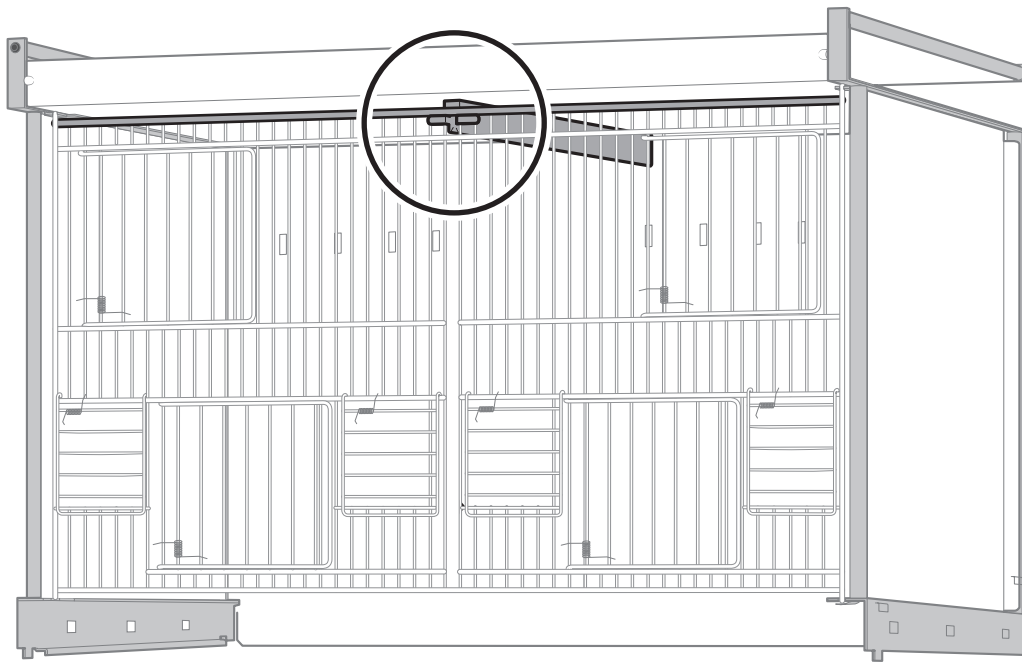

La scelta migliore per il tuo allevamento

www.italgabbie.com

ISTRUZIONE DI MONTAGGIO

MOUNTING INSTRUCTIONS

Mod.	L x P x H	Colore/ Color
Art. 64 Orchidea	60 x 38 x 43	blu/bianco - bianco/verde acido - <i>blue/white - white/green acid</i>
Art. 66 Girasole	45 x 38 x 43	blu/bianco - bianco/verde acido - <i>blue/white - white/green acid</i>
Art. 67 Viola	60 x 38 x 43	blu/bianco - bianco/verde acido - <i>blue/white - white/green acid</i>
Art. 68 Genziana	45 x 46.5 x 50	blu/bianco - bianco/verde acido - <i>blue/white - white/green acid</i>
Art. 73 Erica	120 x 38 x 43	blu/bianco - bianco/verde acido - <i>blue/white - white/green acid</i>
Art. 74 Angelica	90 x 38 x 43	blu/bianco - bianco/verde acido - <i>blue/white - white/green acid</i>
Art. 75 Lilla	120 x 46.50 x 50	blu/bianco - bianco/verde acido - <i>blue/white - white/green acid</i>
Art. 76 Calendula	90 x 46.5 x 50	blu/bianco - bianco/verde acido - <i>blue/white - white/green acid</i>
Art. 80 Iris	80 x 57.50 x 85	blu/bianco - bianco/verde acido - <i>blue/white - white/green acid</i>
Art. 82 Ginestra	60 x 57.50 x 52	blu/bianco - bianco/verde acido - <i>blue/white - white/green acid</i>
Art. 83 Azalea	80 x 57.50 x 52	blu/bianco - bianco/verde acido - <i>blue/white - white/green acid</i>
Art. 84 Mimosa	60 x 57.5 x 66	blu/bianco - bianco/verde acido - <i>blue/white - white/green acid</i>
Art. 85 Mughetto	120 x 57.5 x 52	blu/bianco - bianco/verde acido - <i>blue/white - white/green acid</i>
Art. 86 Calla	70 x 46.5 x 50	blu/bianco - bianco/verde acido - <i>blue/white - white/green acid</i>
Art. 88 Fior di lotto	120 x 38 x 43	blu/bianco - bianco/verde acido - <i>blue/white - white/green acid</i>
Art. 89 Edera	90 x 46.5 x 50	bianco-blu/Bianco-verde - <i>white-white/blue-green</i>
Art. 100 Ranuncolo	120 x 38 x 43	Zincata/Galvanized

A

SX

DX

B

C

D**E**

F**Gabbia con divisorio / Cage with partition**

G

Gabbia con divisorio / Cage with partition

H

Gabbia con divisorio / Cage with partition

G

K

L

M

N