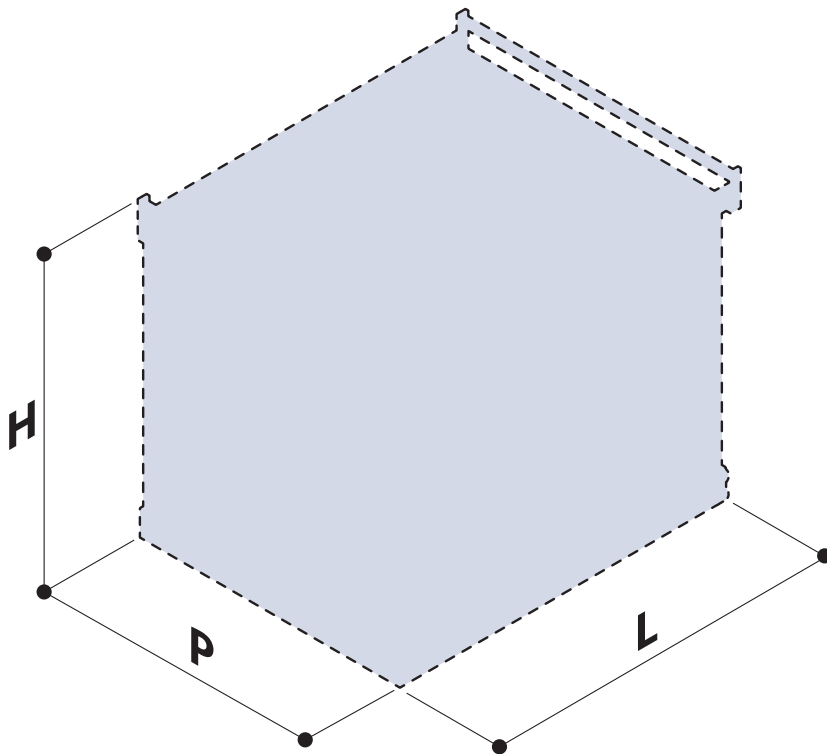

La scelta migliore per il tuo allevamento

www.italgabbie.com

ISTRUZIONE DI MONTAGGIO

MOUNTING INSTRUCTIONS

Mod.	L x P x H	Colore/ Color
Art. 64 Orchidea	60 x 38 x 43	blu/bianco - bianco/verde acido - <i>blue/white - white/green acid</i>
Art. 66 Girasole	45 x 38 x 43	blu/bianco - bianco/verde acido - <i>blue/white - white/green acid</i>
Art. 67 Viola	60 x 38 x 43	blu/bianco - bianco/verde acido - <i>blue/white - white/green acid</i>
Art. 68 Genziana	45 x 46.5 x 50	blu/bianco - bianco/verde acido - <i>blue/white - white/green acid</i>
Art. 73 Erica	120 x 38 x 43	blu/bianco - bianco/verde acido - <i>blue/white - white/green acid</i>
Art. 74 Angelica	90 x 38 x 43	blu/bianco - bianco/verde acido - <i>blue/white - white/green acid</i>
Art. 75 Lilla	120 x 46.50 x 50	blu/bianco - bianco/verde acido - <i>blue/white - white/green acid</i>
Art. 76 Calendula	90 x 46.5 x 50	blu/bianco - bianco/verde acido - <i>blue/white - white/green acid</i>
Art. 80 Iris	80 x 57.50 x 85	blu/bianco - bianco/verde acido - <i>blue/white - white/green acid</i>
Art. 82 Ginestra	60 x 57.50 x 52	blu/bianco - bianco/verde acido - <i>blue/white - white/green acid</i>
Art. 83 Azalea	80 x 57.50 x 52	blu/bianco - bianco/verde acido - <i>blue/white - white/green acid</i>
Art. 84 Mimosa	60 x 57.5 x 66	blu/bianco - bianco/verde acido - <i>blue/white - white/green acid</i>
Art. 85 Mughetto	120 x 57.5 x 52	blu/bianco - bianco/verde acido - <i>blue/white - white/green acid</i>
Art. 86 Calla	70 x 46.5 x 50	blu/bianco - bianco/verde acido - <i>blue/white - white/green acid</i>
Art. 88 Fior di lotto	120 x 38 x 43	blu/bianco - bianco/verde acido - <i>blue/white - white/green acid</i>
Art. 89 Edera	90 x 46.5 x 50	bianco-blu/Bianco-verde - <i>white-white/blue-green</i>
Art. 100 Ranuncolo	120 x 38 x 43	Zincata/Galvanized

A

SX

DX

B

C

D**E**

F**Gabbia con divisorio / Cage with partition**

G

Gabbia con divisorio / Cage with partition

H

Gabbia con divisorio / Cage with partition

G

K

L

M

N