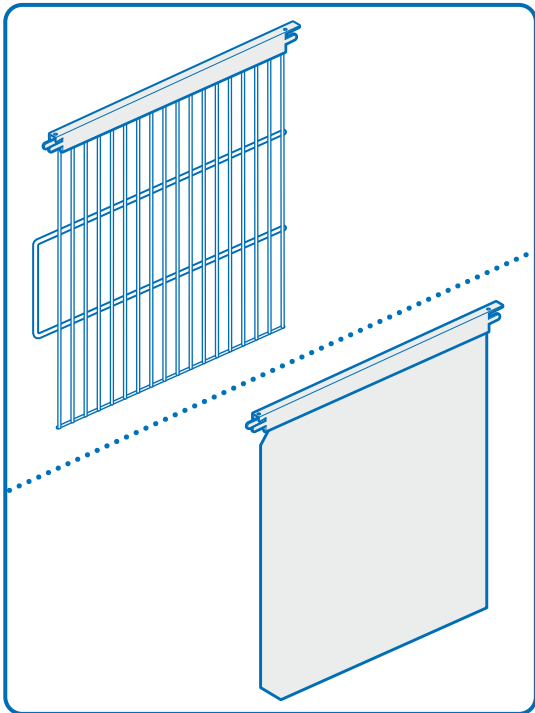

La scelta migliore per il tuo allevamento

www.italgabbie.com

ISTRUZIONE DI MONTAGGIO

MOUNTING INSTRUCTIONS

Mod.	L x P x H	Colore/ Color
ART. 69 ORTENSIA	60 x 33 x 33	blu/bianco - bianco/verde acido - blue/white - white/green acid - green/black
ART. 70 FIORDALISO	45 x 33 x 33	blu/bianco - bianco/verde acido - blue/white - white/green acid - green/black
ART. 71 STELLA ALPINA	60 x 42 x 39	blu/bianco - bianco/verde acido - blue/white - white/green acid - green/black
ART. 72 GIACINTO	45 x 42 x 39	blu/bianco - bianco/verde acido - blue/white - white/green acid - green/black
ART. 77 BOCCA DI LEONE	60 x 54 x 41	blu/bianco - bianco/verde acido - blue/white - white/green acid - green/black
ART. 78 GERANIO	80 x 54 x 41	blu/bianco - bianco/verde acido - blue/white - white/green acid - green/black

A

B

C

E

F

G**Gabbia con divisorio/Cage with partition**

H

Gabbia con divisorio/Cage with partition