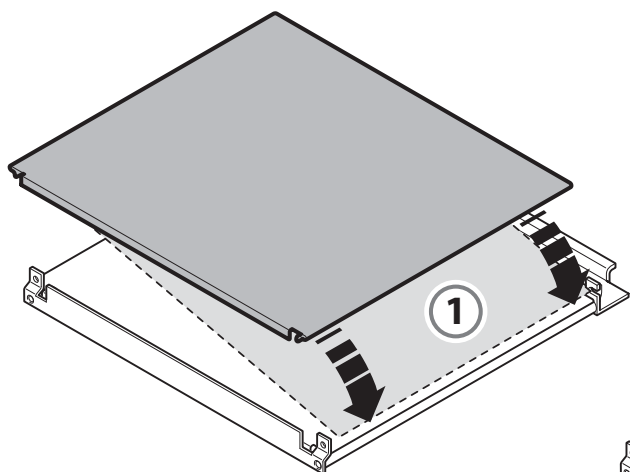

La scelta migliore per il tuo allevamento

www.italgabbie.com

ISTRUZIONE DI MONTAGGIO

MOUNTING INSTRUCTIONS

Mod.	L x P x H	Colore/ Color
ART. 69 ORTENSIA	60 x 33 x 33	blu/bianco - bianco/verde acido - blue/white - white/green acid - green/black
ART. 70 FIORDALISO	45 x 33 x 33	blu/bianco - bianco/verde acido - blue/white - white/green acid - green/black
ART. 71 STELLA ALPINA	60 x 42 x 39	blu/bianco - bianco/verde acido - blue/white - white/green acid - green/black
ART. 72 GIACINTO	45 x 42 x 39	blu/bianco - bianco/verde acido - blue/white - white/green acid - green/black
ART. 77 BOCCA DI LEONE	60 x 54 x 41	blu/bianco - bianco/verde acido - blue/white - white/green acid - green/black
ART. 78 GERANIO	80 x 54 x 41	blu/bianco - bianco/verde acido - blue/white - white/green acid - green/black

A

B

C

E

F

G**Gabbia con divisorio/Cage with partition**

H

Gabbia con divisorio/Cage with partition