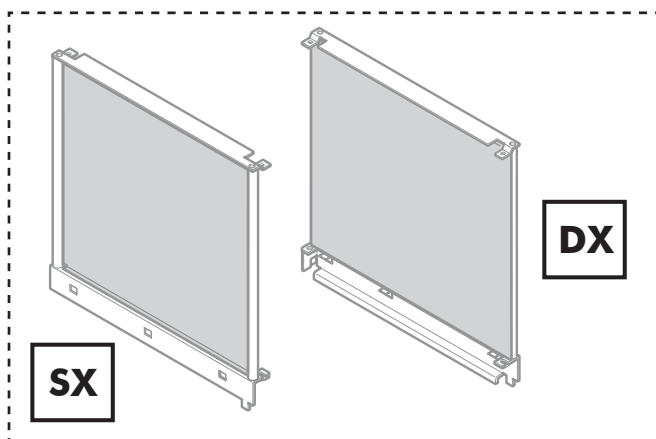

La scelta migliore per il tuo allevamento

www.italgabbie.com

ISTRUZIONE DI MONTAGGIO

MOUNTING INSTRUCTIONS

Mod.	L x P x H	Colore/ Color
ART. 69 ORTENSIA	60 x 33 x 33	blu/bianco - bianco/verde acido - blue/white - white/green acid - green/black
ART. 70 FIORDALISO	45 x 33 x 33	blu/bianco - bianco/verde acido - blue/white - white/green acid - green/black
ART. 71 STELLA ALPINA	60 x 42 x 39	blu/bianco - bianco/verde acido - blue/white - white/green acid - green/black
ART. 72 GIACINTO	45 x 42 x 39	blu/bianco - bianco/verde acido - blue/white - white/green acid - green/black
ART. 77 BOCCA DI LEONE	60 x 54 x 41	blu/bianco - bianco/verde acido - blue/white - white/green acid - green/black
ART. 78 GERANIO	80 x 54 x 41	blu/bianco - bianco/verde acido - blue/white - white/green acid - green/black

A

B

C

E

F

G**Gabbia con divisorio/Cage with partition**

H

Gabbia con divisorio/Cage with partition