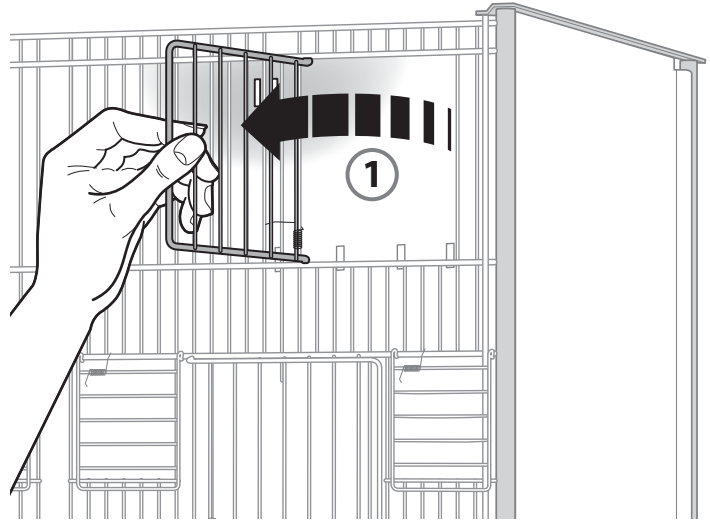

La scelta migliore per il tuo allevamento

www.italgabbie.com

ISTRUZIONE DI MONTAGGIO

MOUNTING INSTRUCTIONS

Mod.	L x P x H	Colore/ Color
ART. 69 ORTENSIA	60 x 33 x 33	blu/bianco - bianco/verde acido - blue/white - white/green acid - green/black
ART. 70 FIORDALISO	45 x 33 x 33	blu/bianco - bianco/verde acido - blue/white - white/green acid - green/black
ART. 71 STELLA ALPINA	60 x 42 x 39	blu/bianco - bianco/verde acido - blue/white - white/green acid - green/black
ART. 72 GIACINTO	45 x 42 x 39	blu/bianco - bianco/verde acido - blue/white - white/green acid - green/black
ART. 77 BOCCA DI LEONE	60 x 54 x 41	blu/bianco - bianco/verde acido - blue/white - white/green acid - green/black
ART. 78 GERANIO	80 x 54 x 41	blu/bianco - bianco/verde acido - blue/white - white/green acid - green/black

A

B

C

E

F

G**Gabbia con divisorio/Cage with partition**

H

Gabbia con divisorio/Cage with partition