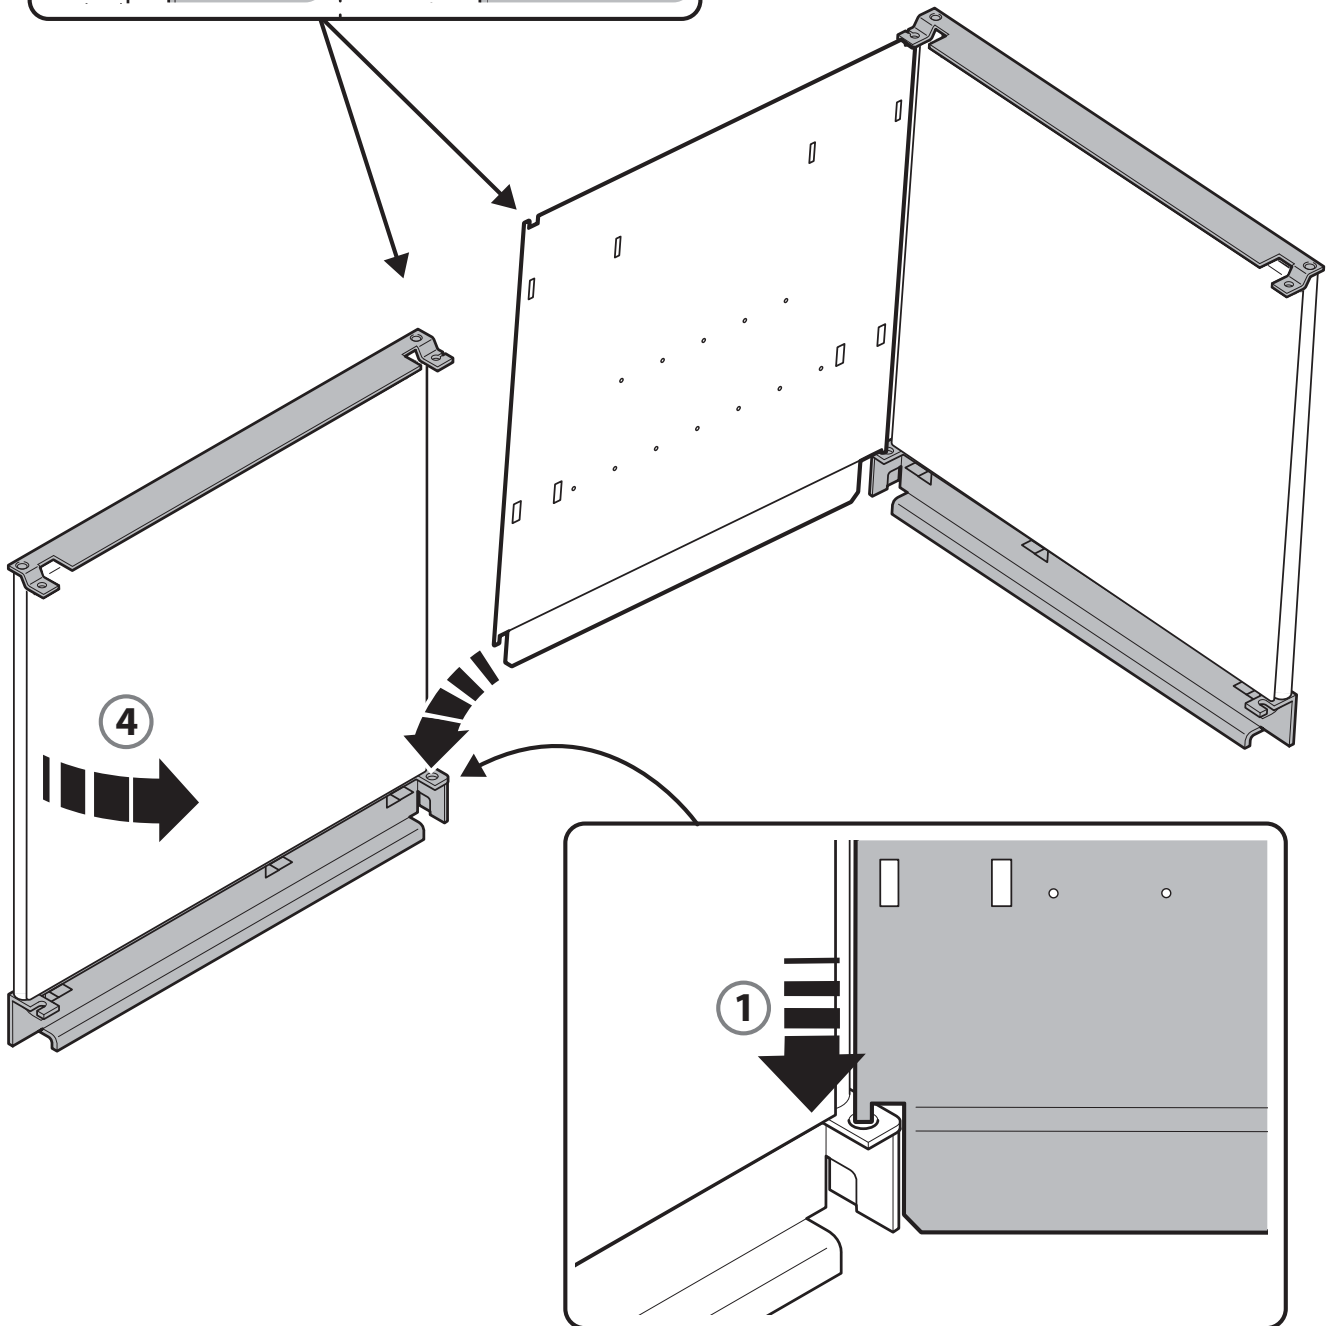

La scelta migliore per il tuo allevamento

www.italgabbie.com

ISTRUZIONE DI MONTAGGIO

MOUNTING INSTRUCTIONS

Mod.	L x P x H	Colore/ Color
ART. 69 ORTENSIA	60 x 33 x 33	blu/bianco - bianco/verde acido - blue/white - white/green acid - green/black
ART. 70 FIORDALISO	45 x 33 x 33	blu/bianco - bianco/verde acido - blue/white - white/green acid - green/black
ART. 71 STELLA ALPINA	60 x 42 x 39	blu/bianco - bianco/verde acido - blue/white - white/green acid - green/black
ART. 72 GIACINTO	45 x 42 x 39	blu/bianco - bianco/verde acido - blue/white - white/green acid - green/black
ART. 77 BOCCA DI LEONE	60 x 54 x 41	blu/bianco - bianco/verde acido - blue/white - white/green acid - green/black
ART. 78 GERANIO	80 x 54 x 41	blu/bianco - bianco/verde acido - blue/white - white/green acid - green/black

A

B

C

E

F

G**Gabbia con divisorio/Cage with partition**

H

Gabbia con divisorio/Cage with partition