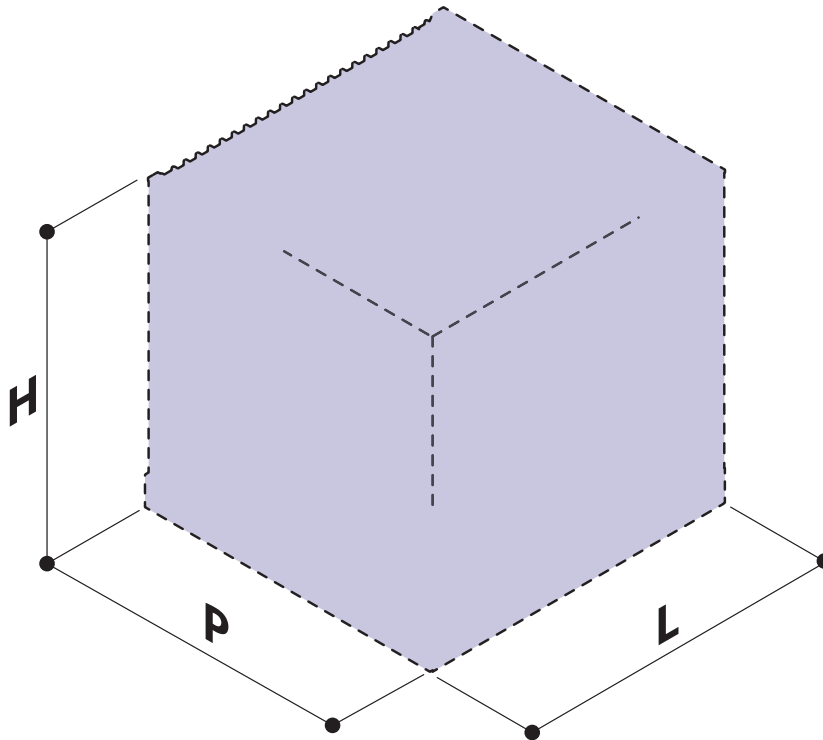

La scelta migliore per il tuo allevamento

www.italgabbie.com

ISTRUZIONE DI MONTAGGIO

MOUNTING INSTRUCTIONS

Mod.	L x P x H	Colore/ Color
ART. 69 ORTENSIA	60 x 33 x 33	blu/bianco - bianco/verde acido - blue/white - white/green acid - green/black
ART. 70 FIORDALISO	45 x 33 x 33	blu/bianco - bianco/verde acido - blue/white - white/green acid - green/black
ART. 71 STELLA ALPINA	60 x 42 x 39	blu/bianco - bianco/verde acido - blue/white - white/green acid - green/black
ART. 72 GIACINTO	45 x 42 x 39	blu/bianco - bianco/verde acido - blue/white - white/green acid - green/black
ART. 77 BOCCA DI LEONE	60 x 54 x 41	blu/bianco - bianco/verde acido - blue/white - white/green acid - green/black
ART. 78 GERANIO	80 x 54 x 41	blu/bianco - bianco/verde acido - blue/white - white/green acid - green/black

A

B

C

E

F

G**Gabbia con divisorio/Cage with partition**

H

Gabbia con divisorio/Cage with partition