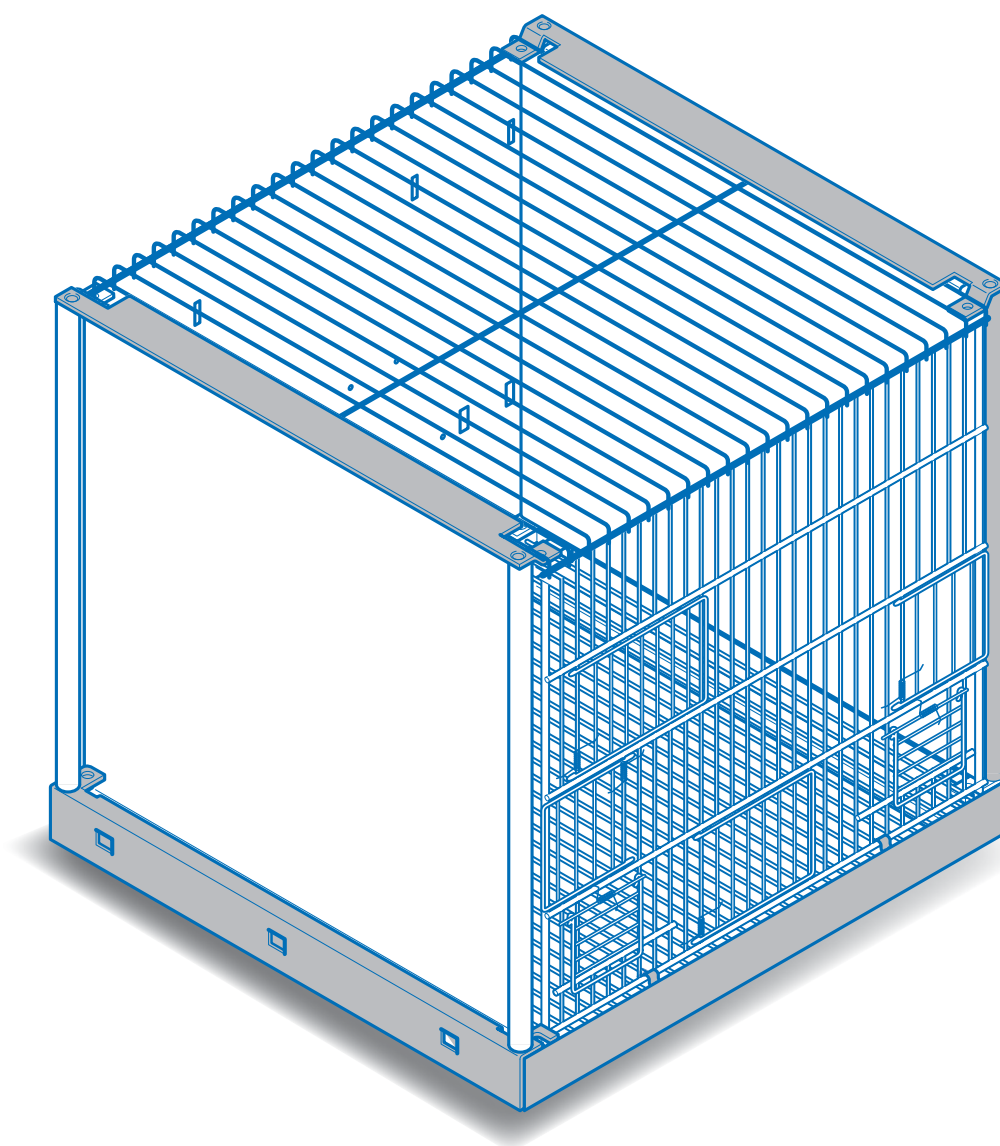

La scelta migliore per il tuo allevamento

www.italgabbie.com

ISTRUZIONE DI MONTAGGIO

MOUNTING INSTRUCTIONS

Mod.	L x P x H	Colore/ Color
ART. 69 ORTENSIA	60 x 33 x 33	blu/bianco - bianco/verde acido - blue/white - white/green acid - green/black
ART. 70 FIORDALISO	45 x 33 x 33	blu/bianco - bianco/verde acido - blue/white - white/green acid - green/black
ART. 71 STELLA ALPINA	60 x 42 x 39	blu/bianco - bianco/verde acido - blue/white - white/green acid - green/black
ART. 72 GIACINTO	45 x 42 x 39	blu/bianco - bianco/verde acido - blue/white - white/green acid - green/black
ART. 77 BOCCA DI LEONE	60 x 54 x 41	blu/bianco - bianco/verde acido - blue/white - white/green acid - green/black
ART. 78 GERANIO	80 x 54 x 41	blu/bianco - bianco/verde acido - blue/white - white/green acid - green/black

A

B

C

E

F

G**Gabbia con divisorio/Cage with partition**

H

Gabbia con divisorio/Cage with partition