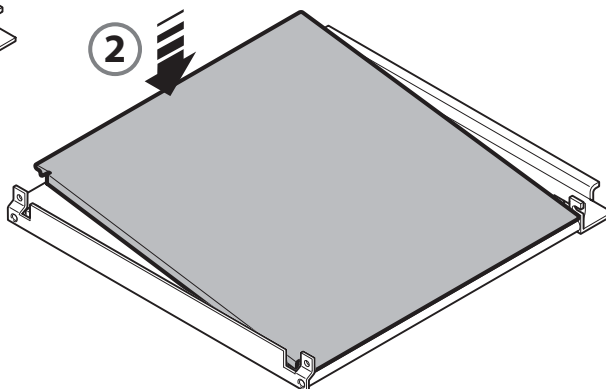

La scelta migliore per il tuo allevamento

www.italgabbie.com

ISTRUZIONE DI MONTAGGIO

MOUNTING INSTRUCTIONS

Mod.	L x P x H	Colore/ Color
ART. 69 ORTENSIA	60 x 33 x 33	blu/bianco - bianco/verde acido - blue/white - white/green acid - green/black
ART. 70 FIORDALISO	45 x 33 x 33	blu/bianco - bianco/verde acido - blue/white - white/green acid - green/black
ART. 71 STELLA ALPINA	60 x 42 x 39	blu/bianco - bianco/verde acido - blue/white - white/green acid - green/black
ART. 72 GIACINTO	45 x 42 x 39	blu/bianco - bianco/verde acido - blue/white - white/green acid - green/black
ART. 77 BOCCA DI LEONE	60 x 54 x 41	blu/bianco - bianco/verde acido - blue/white - white/green acid - green/black
ART. 78 GERANIO	80 x 54 x 41	blu/bianco - bianco/verde acido - blue/white - white/green acid - green/black

A

B

C

E

F

G**Gabbia con divisorio/Cage with partition**

H

Gabbia con divisorio/Cage with partition