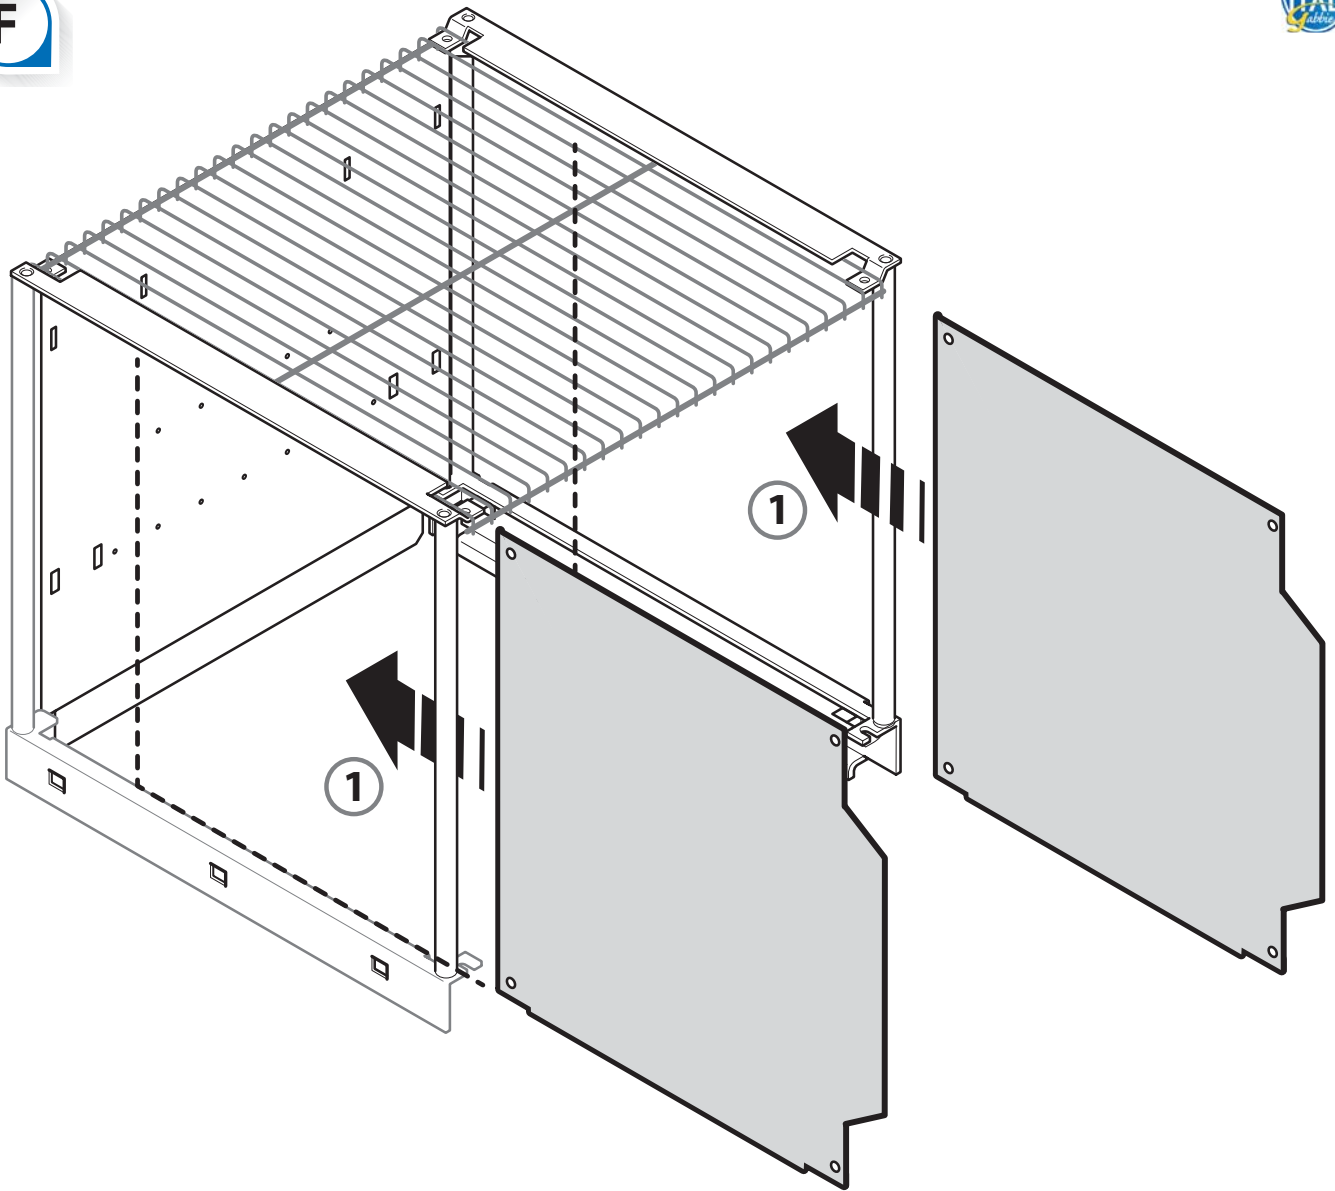

La scelta migliore per il tuo allevamento

www.italgabbie.com

ISTRUZIONE DI MONTAGGIO

MOUNTING INSTRUCTIONS

Mod.	L x P x H	Colore/ Color
ART. 69 ORTENSIA	60 x 33 x 33	blu/bianco - bianco/verde acido - blue/white - white/green acid - green/black
ART. 70 FIORDALISO	45 x 33 x 33	blu/bianco - bianco/verde acido - blue/white - white/green acid - green/black
ART. 71 STELLA ALPINA	60 x 42 x 39	blu/bianco - bianco/verde acido - blue/white - white/green acid - green/black
ART. 72 GIACINTO	45 x 42 x 39	blu/bianco - bianco/verde acido - blue/white - white/green acid - green/black
ART. 77 BOCCA DI LEONE	60 x 54 x 41	blu/bianco - bianco/verde acido - blue/white - white/green acid - green/black
ART. 78 GERANIO	80 x 54 x 41	blu/bianco - bianco/verde acido - blue/white - white/green acid - green/black

A

B

C

E

F

G**Gabbia con divisorio/Cage with partition**

H

Gabbia con divisorio/Cage with partition