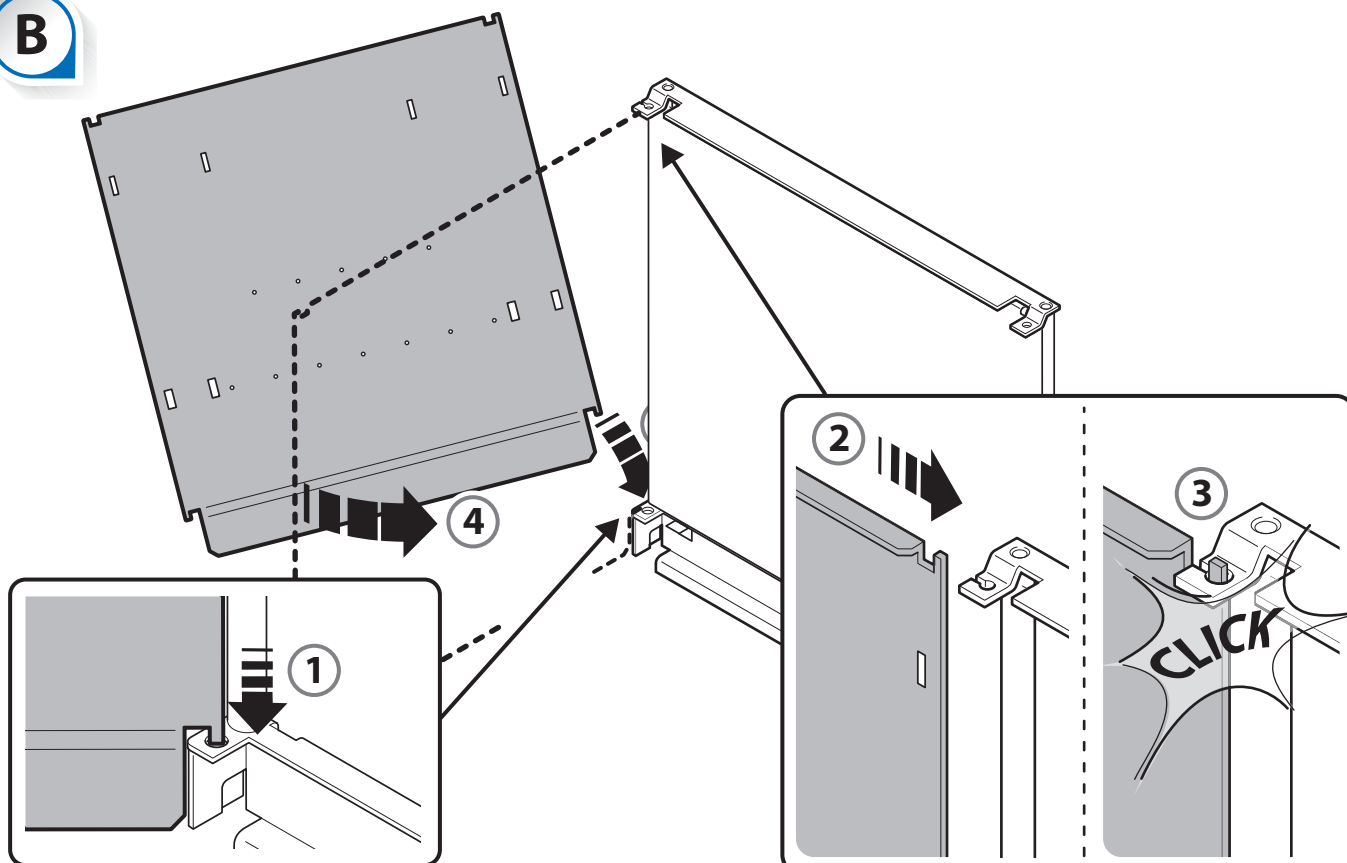

La scelta migliore per il tuo allevamento

www.italgabbie.com

ISTRUZIONE DI MONTAGGIO

MOUNTING INSTRUCTIONS

Mod.	L x P x H	Colore/ Color
ART. 69 ORTENSIA	60 x 33 x 33	blu/bianco - bianco/verde acido - blue/white - white/green acid - green/black
ART. 70 FIORDALISO	45 x 33 x 33	blu/bianco - bianco/verde acido - blue/white - white/green acid - green/black
ART. 71 STELLA ALPINA	60 x 42 x 39	blu/bianco - bianco/verde acido - blue/white - white/green acid - green/black
ART. 72 GIACINTO	45 x 42 x 39	blu/bianco - bianco/verde acido - blue/white - white/green acid - green/black
ART. 77 BOCCA DI LEONE	60 x 54 x 41	blu/bianco - bianco/verde acido - blue/white - white/green acid - green/black
ART. 78 GERANIO	80 x 54 x 41	blu/bianco - bianco/verde acido - blue/white - white/green acid - green/black

A

B

C

E

F

G**Gabbia con divisorio/Cage with partition**

H

Gabbia con divisorio/Cage with partition