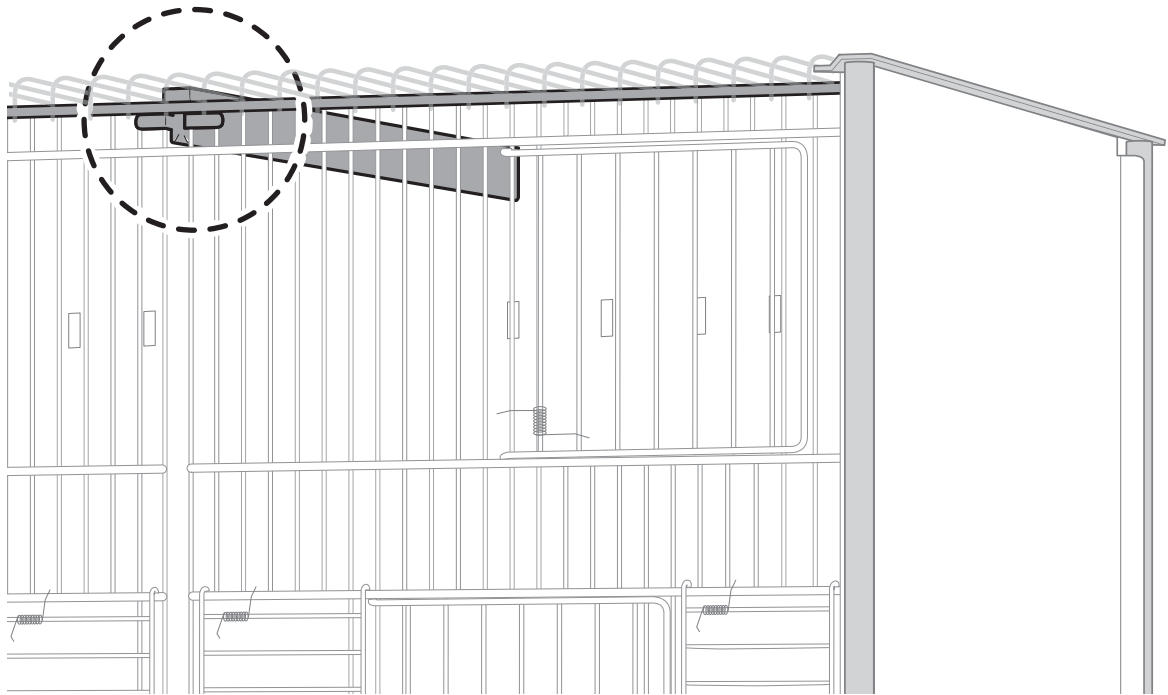

La scelta migliore per il tuo allevamento

www.italgabbie.com

ISTRUZIONE DI MONTAGGIO

MOUNTING INSTRUCTIONS

Mod.	L x P x H	Colore/ Color
ART. 69 ORTENSIA	60 x 33 x 33	blu/bianco - bianco/verde acido - blue/white - white/green acid - green/black
ART. 70 FIORDALISO	45 x 33 x 33	blu/bianco - bianco/verde acido - blue/white - white/green acid - green/black
ART. 71 STELLA ALPINA	60 x 42 x 39	blu/bianco - bianco/verde acido - blue/white - white/green acid - green/black
ART. 72 GIACINTO	45 x 42 x 39	blu/bianco - bianco/verde acido - blue/white - white/green acid - green/black
ART. 77 BOCCA DI LEONE	60 x 54 x 41	blu/bianco - bianco/verde acido - blue/white - white/green acid - green/black
ART. 78 GERANIO	80 x 54 x 41	blu/bianco - bianco/verde acido - blue/white - white/green acid - green/black

A

B

C

E

F

G**Gabbia con divisorio/Cage with partition**

H

Gabbia con divisorio/Cage with partition