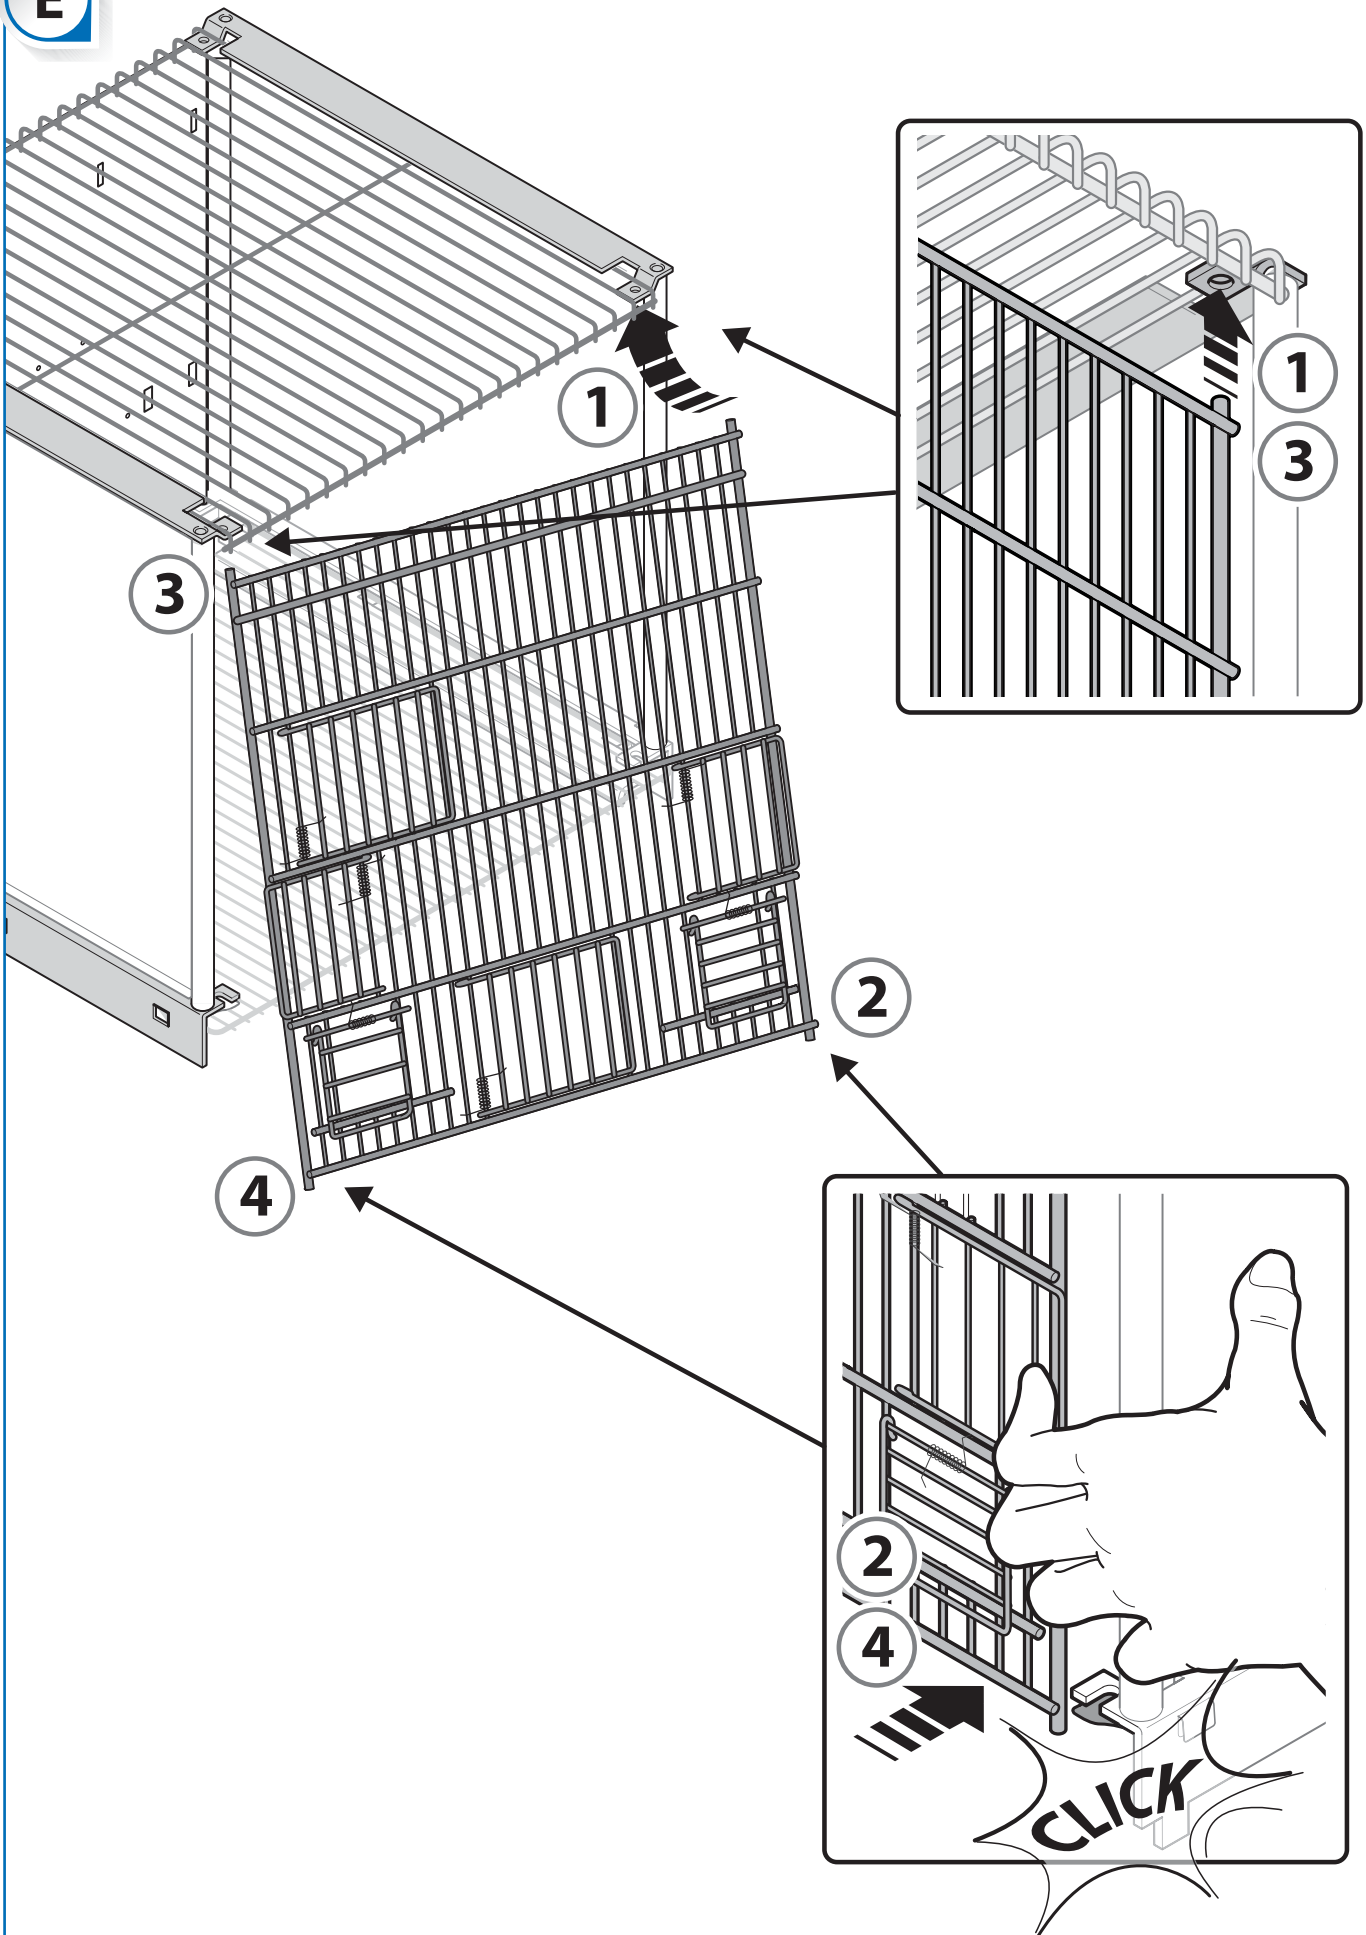

La scelta migliore per il tuo allevamento

www.italgabbie.com

ISTRUZIONE DI MONTAGGIO

MOUNTING INSTRUCTIONS

Mod.	L x P x H	Colore/ Color
ART. 69 ORTENSIA	60 x 33 x 33	blu/bianco - bianco/verde acido - blue/white - white/green acid - green/black
ART. 70 FIORDALISO	45 x 33 x 33	blu/bianco - bianco/verde acido - blue/white - white/green acid - green/black
ART. 71 STELLA ALPINA	60 x 42 x 39	blu/bianco - bianco/verde acido - blue/white - white/green acid - green/black
ART. 72 GIACINTO	45 x 42 x 39	blu/bianco - bianco/verde acido - blue/white - white/green acid - green/black
ART. 77 BOCCA DI LEONE	60 x 54 x 41	blu/bianco - bianco/verde acido - blue/white - white/green acid - green/black
ART. 78 GERANIO	80 x 54 x 41	blu/bianco - bianco/verde acido - blue/white - white/green acid - green/black

A

B

C

E

F

G**Gabbia con divisorio/Cage with partition**

H

Gabbia con divisorio/Cage with partition